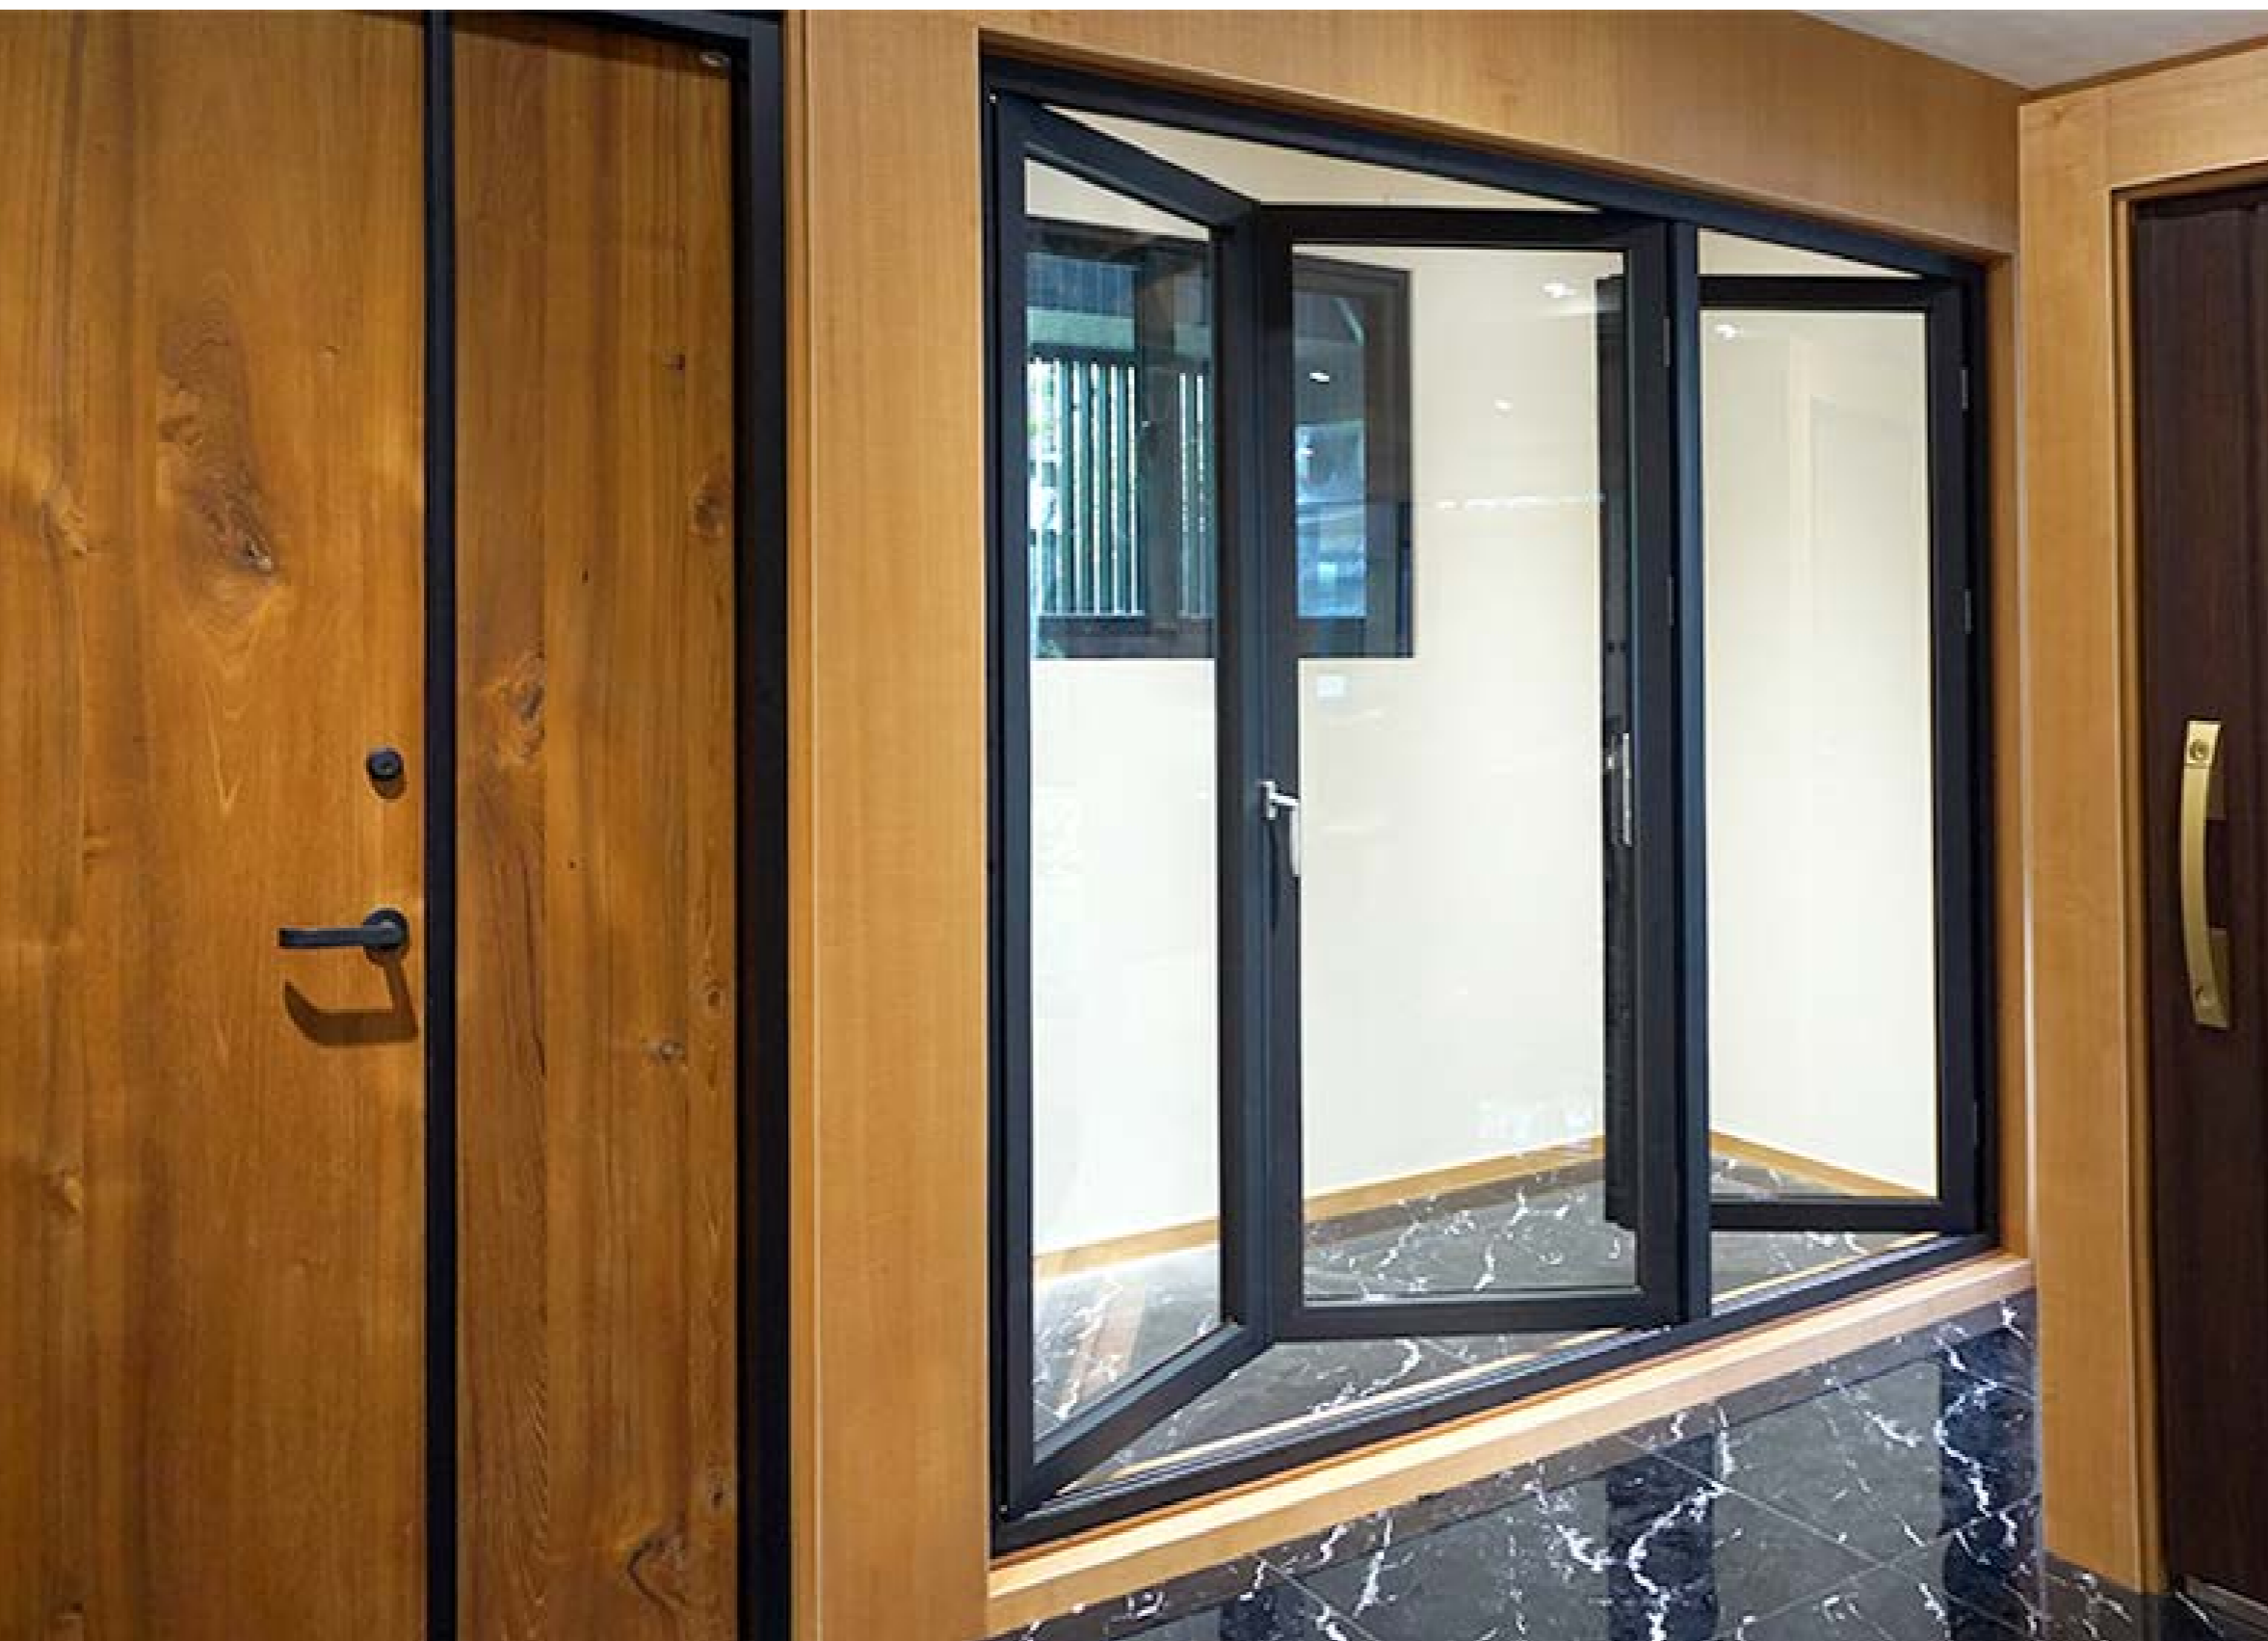

藍鯨 S-8 摺疊門

可做單獨進出門，亦可單數搭配組合。
採用特殊密封 EPDM，隔熱、隔音、防水材料。
下採用不銹鋼軌道及承導輪，每扇載重可達
250KG，長期使用不易磨損。

全面外推開放式空間，具歐風宮廷御用之格局，
可營造出最高品味的生活空間與環境，讓居住
視野更加開闊。

可根據不同的建築無障礙要求，門板培林輪可
整合埋入地板，與地面齊平，使開關門扇時更
為流暢。

每扇門片之上下緣皆鑲有鎖舌設計，使用時不
會隨風搖晃；另其皆採歐式特殊結構設計，使
之關門時更加輕盈；室內外開關人員進出處，
另附有高級歐風把手及出入鎖。

頂級德式配件，操作性能好，可輕易推拉
適用於：陽台門、會議室門、室內隔間門、或
商鋪及超市大門門扇摺疊時，暢通無阻，視野
廣闊，使室內外融合一致，美景盡收眼底。

- 可選配 藍鯨獨家開發防小黑蚊的紗網。