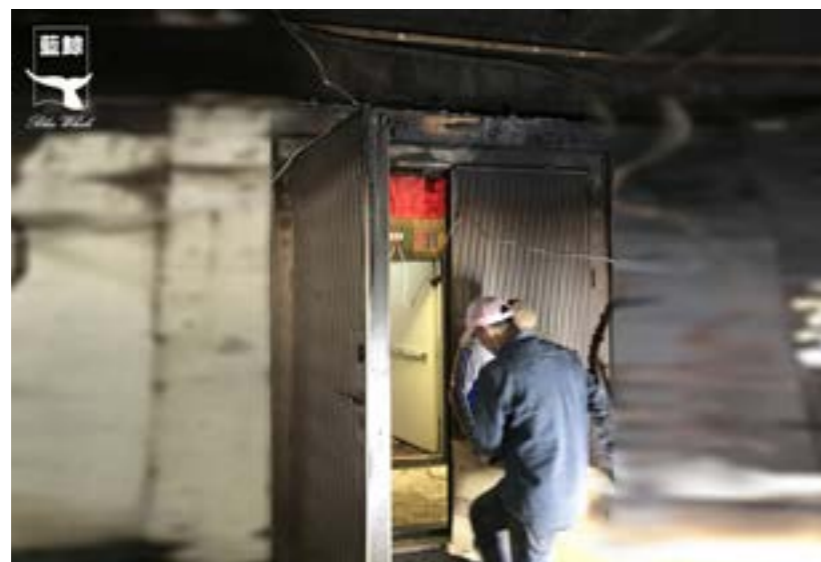

| F60A 藍鯨火災實例 |

藍鯨與您共同守護家的安全

| 60A 防火結構 |

通過 60A 防火、防煙結構測試，耐燃 1 小時

藍鯨隔音玄關門款經成功大學防火實驗室測試，符合台灣目前燒測最高等級 60A。

藍鯨獨傲同業，防火及隔音為同一結構。可同時提供防火證明及隔音證明。

國立成功大學防火安全研究中心防火實驗室 Fire Protection Laboratory, Fire Protection and Safety Research Center, National Cheng Kung University		報告書編號: FPSRC-D0097-14 第 4 頁, 共 41 頁
一、試驗結果綜合評定		
試驗方法	依 CNS11227/A3223(2002/12/09)「建築用防火門耐火試驗法」之加熱試驗及衝擊試驗	
試驗體編號	D0097-14-01 (加熱非銜鍵側)	D0097-14-02 (加熱銜鍵側)
試驗日期	民國 92 年 06 月 12 日	
委託單位	光復科技有限公司	
試驗現場廠商代表人	蔡智安 先生	
試驗體尺寸 (mm)	1500 (門樑寬度) × 2500 (門樑高度) × 49.2 (門扇厚度) 【嵌裝玻璃尺寸: 800 (寬) × 800 (高) × 17 (厚)】	
試驗條件	加熱裝置	高溫門樑耐火加熱爐(無加載) 有效加熱開口: 3000mm(寬) × 3000mm(高) 以內
	加熱爐燃料(高級柴油)	消耗量約 86 公升
	設定加熱時間	60 分鐘
	實際加熱時間	60 分鐘
	爐內溫度量測熱電偶及壓力量測位置圖	如圖十二所示
試驗結果	非加熱面溫度量測熱電偶及燒度量測位置圖	如圖十四所示
	爐內均溫性查驗曲線圖	如圖十六所示
	爐內加熱平均溫度曲線圖	如圖十七所示
	爐內壓力測定曲線圖	如圖十九所示
	非加熱面溫度量測熱電偶及燒度量測位置圖	如圖二十一所示
未產生有害於防火之變形、破損、脫落、剝離	符合	符合
未產生透過試驗非加熱面之火焰及有害於防火之裂隙、孔穴	符合	符合
非加熱面溫度未超過 260°C 者	不符合原 60 分鐘 A 種防火門之耐火性能(於 13 分 30 秒時失敗)	未量測
最大變形量 < 門扇厚度之 1/2	符合	符合
衝擊後試驗體未產生破壞、貫穿裂縫或超過門厚之錯開	符合	符合
試驗體衝擊點位置圖	如圖二十二所示	
性能綜合評定	1. 送驗試驗體應達防火時效 60 分鐘 A 種之防火門, 經加壓試驗後, 試驗體僅符合標準所列 60 鐘 B 種防火門具備之性能。 2. 各主副構成材料及五金配件之外觀型式均與所附技術文件相符合。 3. 綜合判定: 光復科技有限公司委託試驗之「鋼製 60B 單扇雙面平板推開門(不銹鋼製附玻璃)」, 依 CNS 11227 標準試驗, 60 分鐘加熱試驗合格、衝擊試驗合格, 符合「防火時效 60 分鐘 B 種(60B)建築用防火門」應具備之性能。	
簽章	報告簽署人: KOZ	試驗操作員: KOE KOE

藍鯨 60A 防火結構，除原線隔音結構材料外，並於內部結構增添了陶瓷纖維棉。

門扇四周收編料及收編料膠條下皆黏貼國炭防煙條。