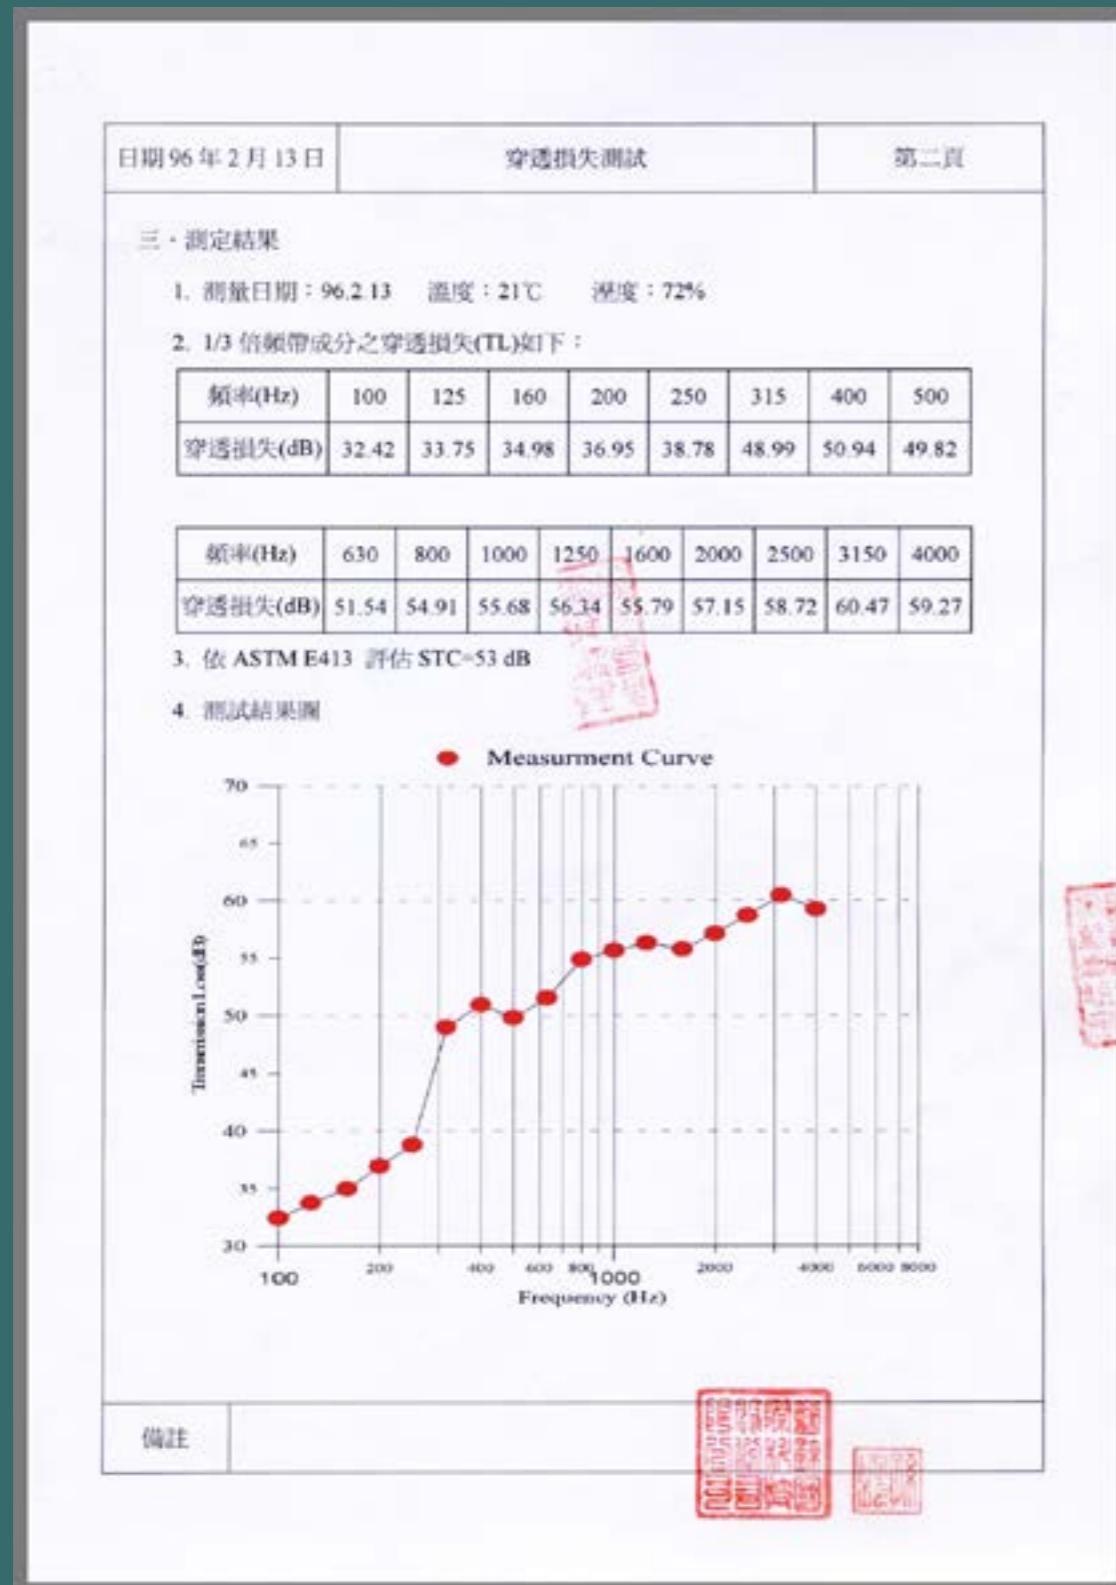

| 隔音測試報告 |

氣密隔音結構可降低室內噪音，冬天保暖、夏天冷氣節能效果極佳

↑ 藍鯨隔音門經海洋大學及成功大學實驗室環境測試平均可降 53 分貝左右噪音。

| 隔音技術 |

門扇內部隔音做提升，框扇交界處採用結構並搭配隔音膠條加強阻隔性。