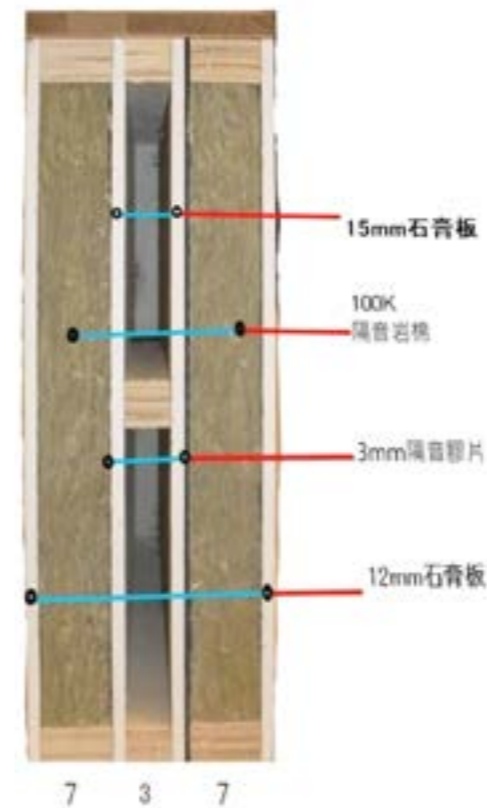

| 隔音測試報告 |

氣密隔音結構可降低室內噪音，冬天保暖、夏天冷氣節能效果極佳

↑ 藍鯨隔音門經海洋大學及成功大學實驗室環境測試平均可降 53 分貝左右噪音。

| 隔音技術 |

門扇內部隔音做提升，框扇交界處採用結構並搭配隔音膠條加強阻隔性。

隔音結構

藍鯨 35 年來致力於研發門隔音結構。

門框門扇皆有氣密膠條，雙重水密・氣密保障。