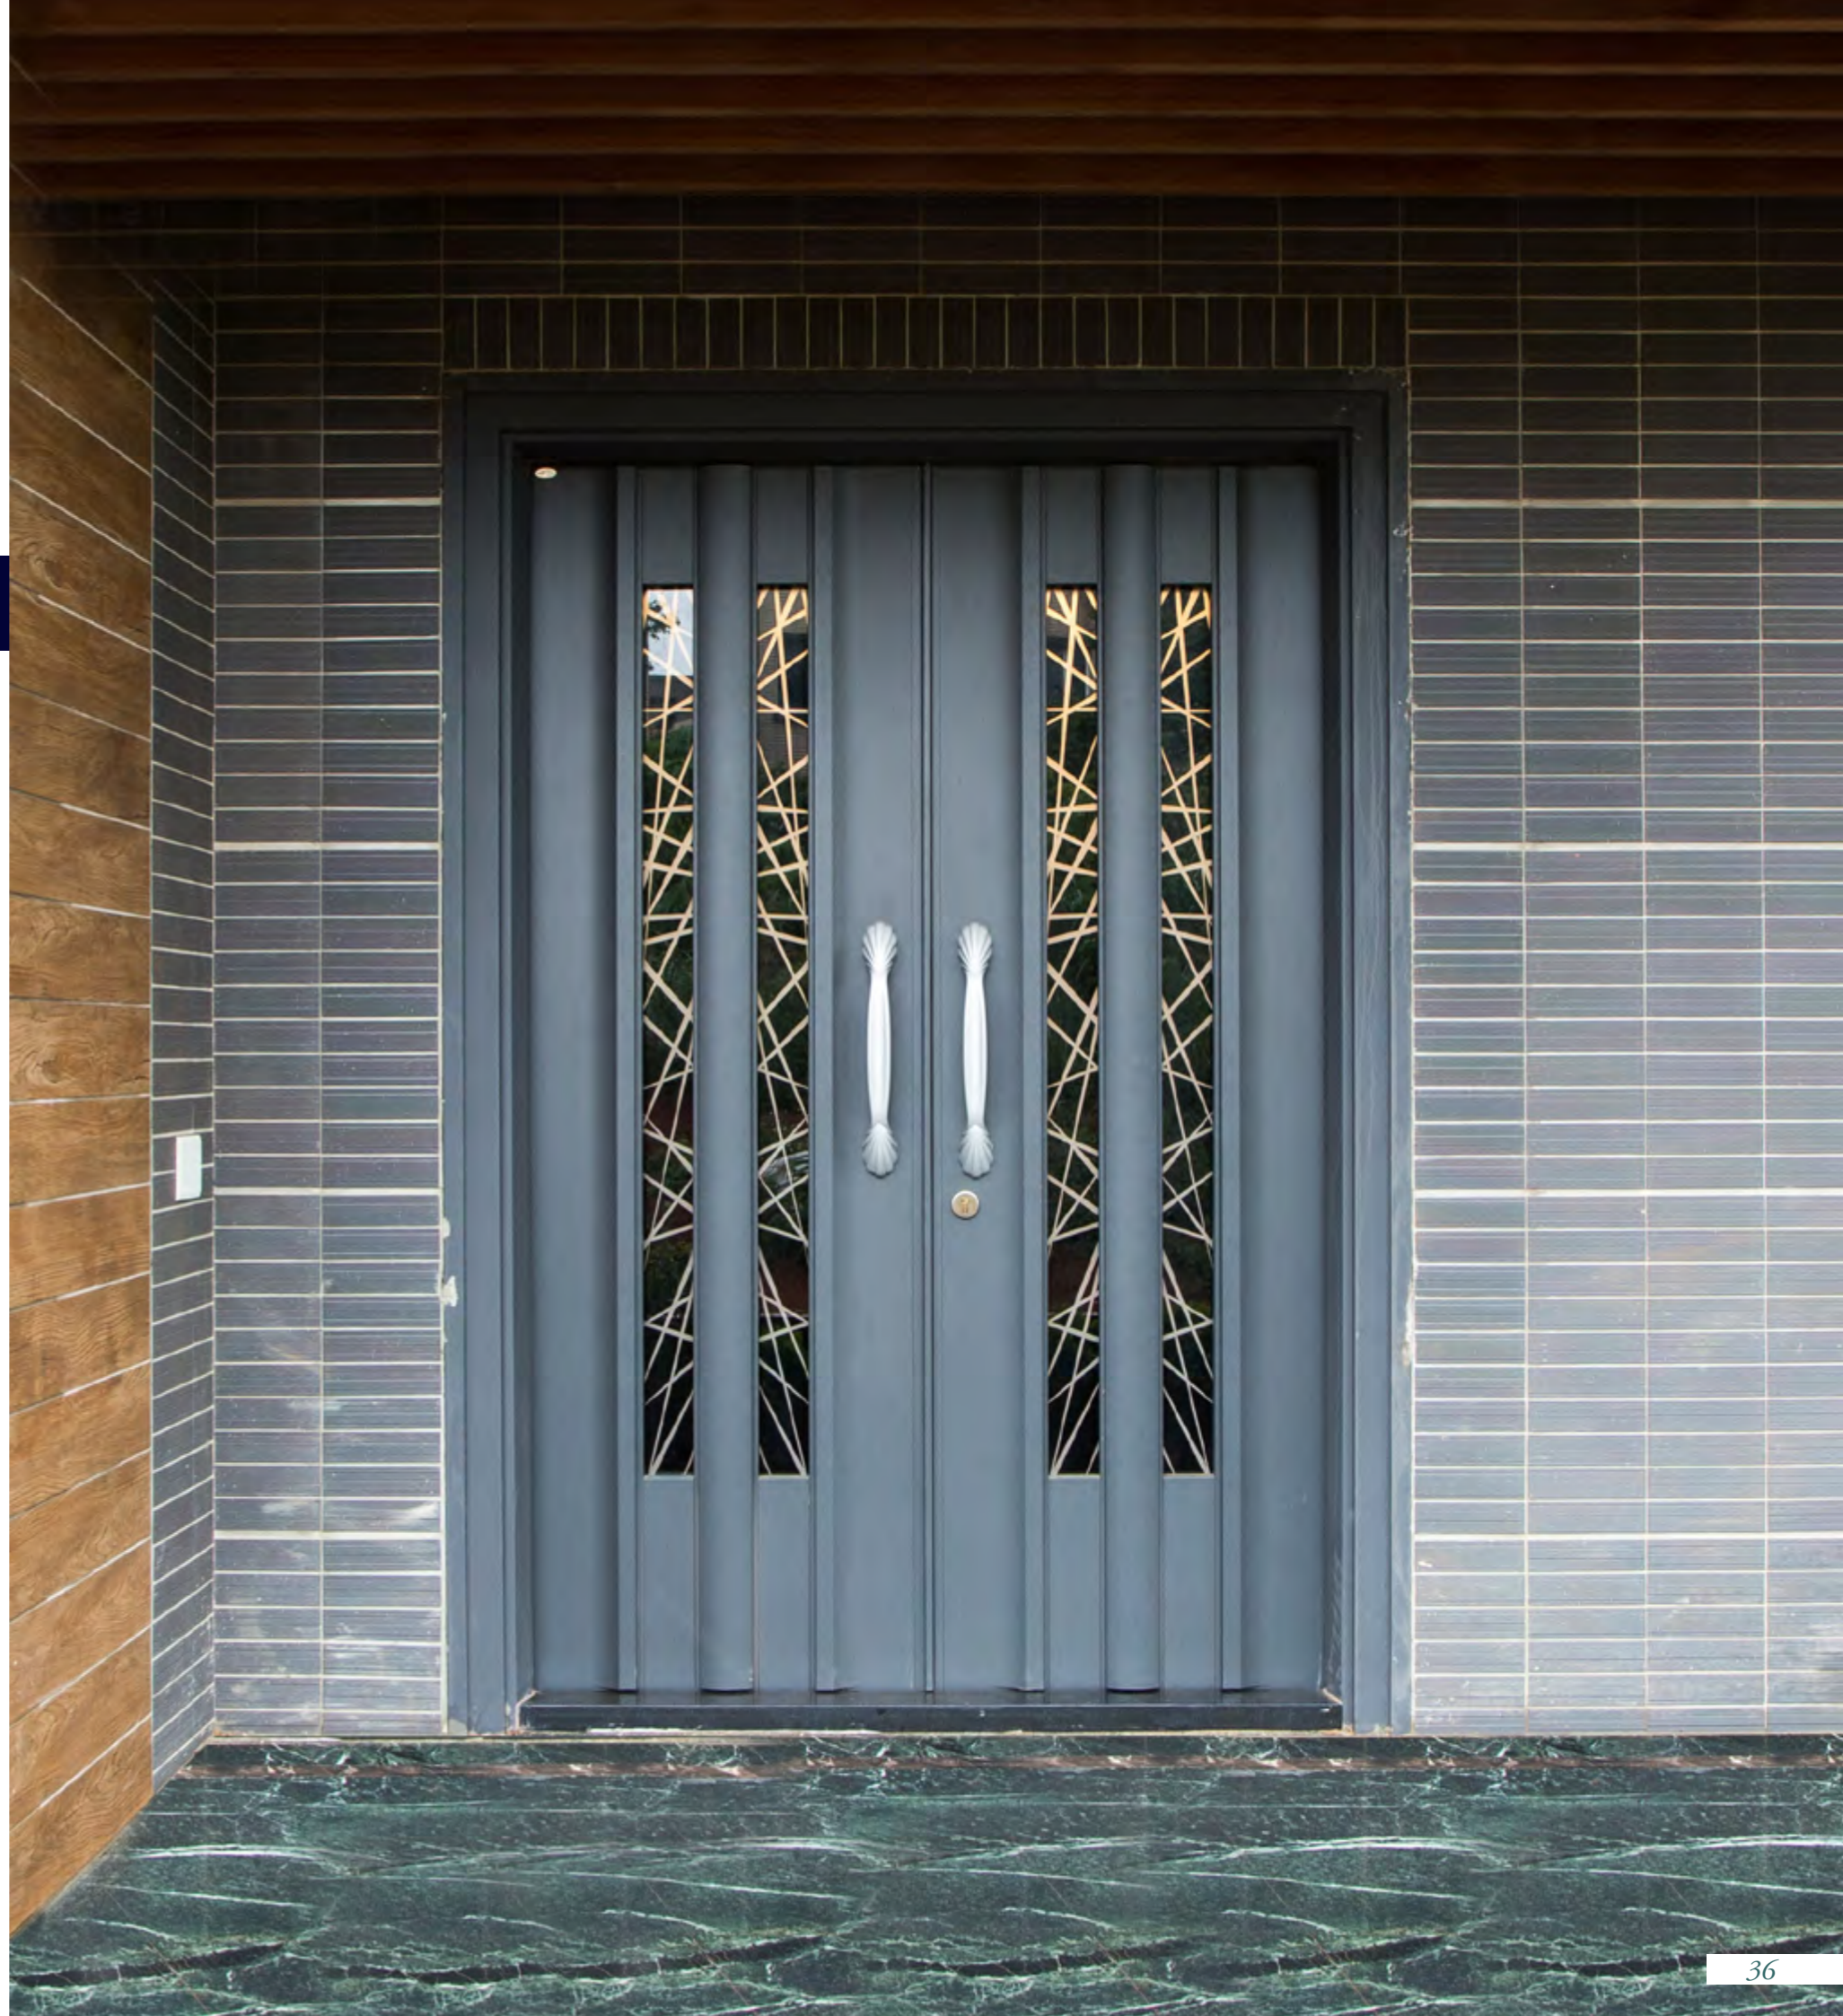

H3 御璽

以古代君王用來署名之印信作為發想，
如同秦朝『和氏璧』溫潤之意。
弧形平滑流暢線條，設計靈感來自於，
玉璽上的凹凸深淺，高昂氣勢給人君臨天下的尊貴感覺。

- 適用於：室外、可陽光直射
- 窯燒琉璃搭配墨重金屬打造，整體如玉璽般，穩重珍貴。
- 室外以不鏽鋼為底材，百年不鏽、室外耐候，與建築物同進退。
- 五金配件工藝精湛，雙氣密與隔音皆為雙高標品質，兼具保暖斷熱效能。
- 琉璃款式及顏色可依喜好規劃，皆可客製化。

單開尺寸 W85-103*H220 **$244,400**

雙開尺寸 W170-200*H220 **$464,500**