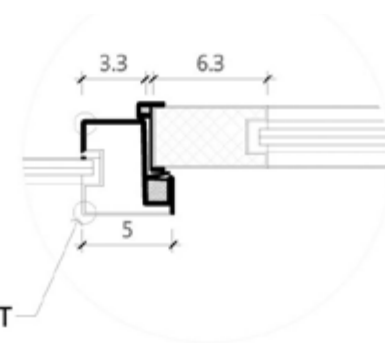

·大樣B圖 S=1 : 6