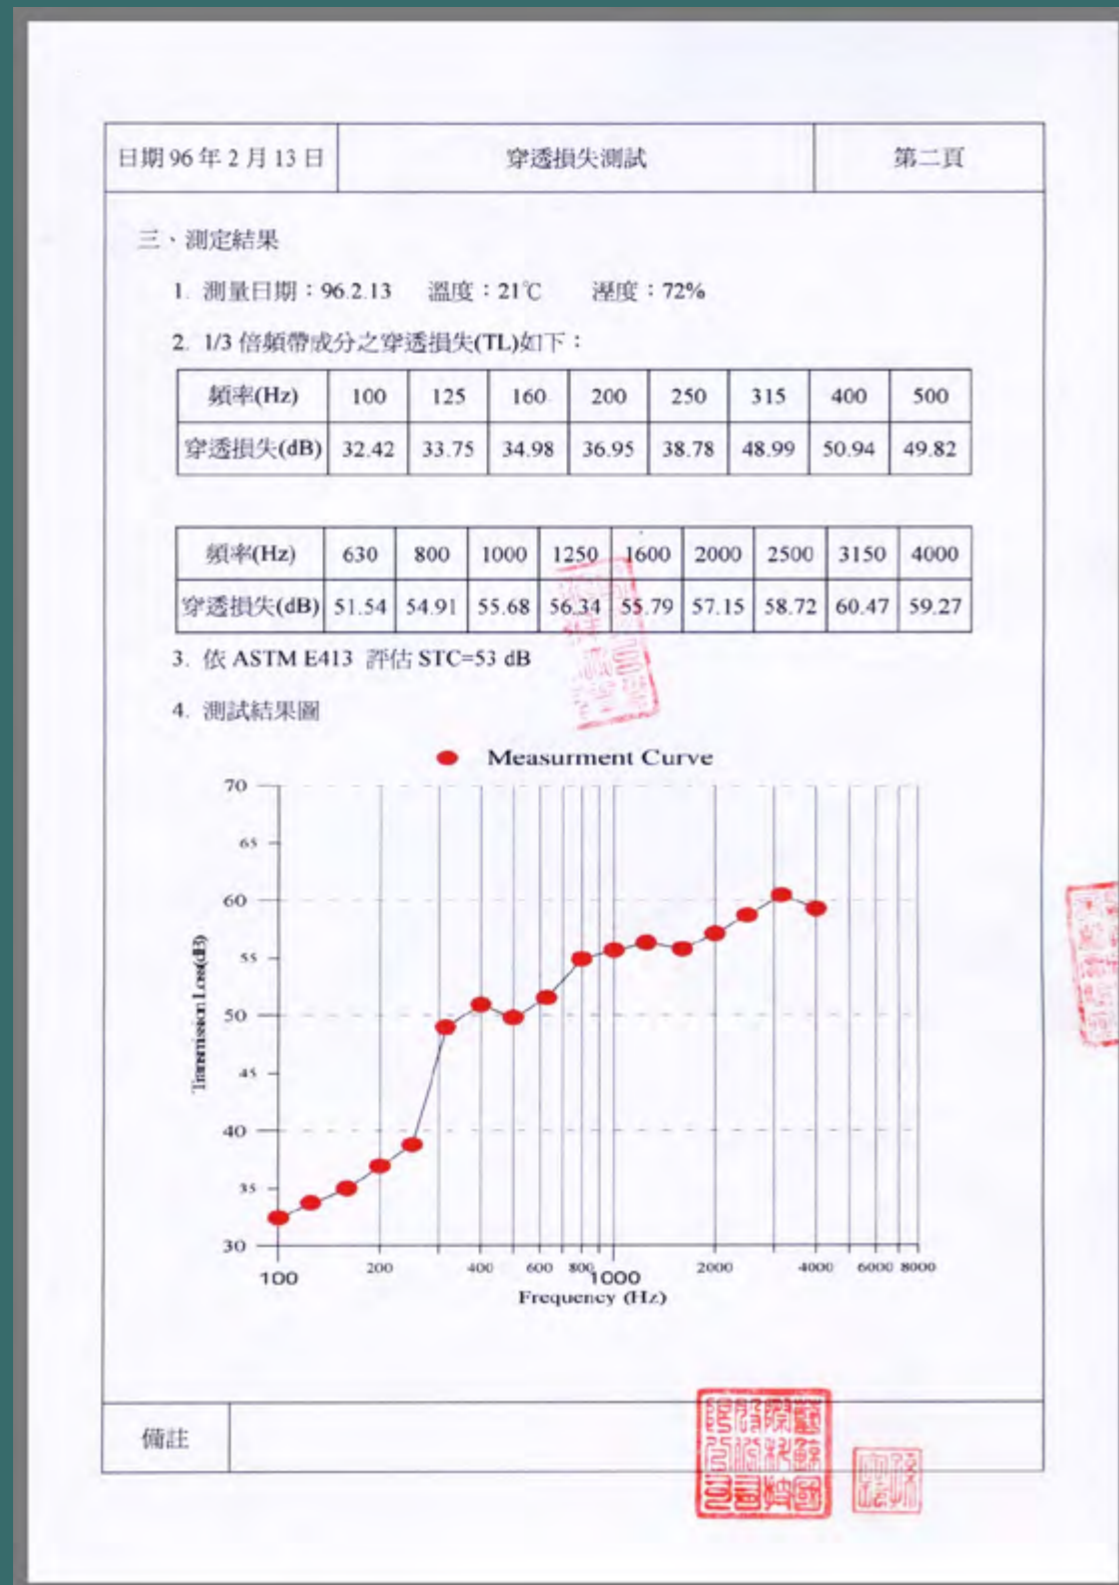

| 隔音測試報告 |

氣密隔音結構可降低室內噪音，冬天保暖、夏天冷氣節能效果極佳

↑ 藍鯨隔音門經海洋大學及成功大學實驗室環境測試平均可降 53 分貝左右噪音。

| 隔音技術 |

門扇內部隔音做提升，框扇交界處採用結構並搭配隔音膠條加強阻隔性。