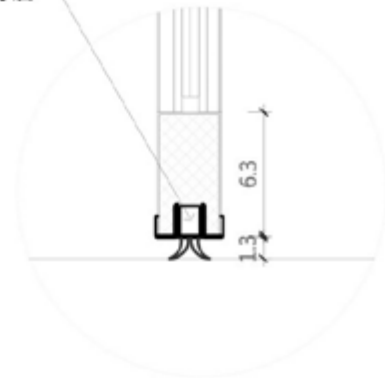

自動下降門檔

·大樣D圖 S=1 : 6