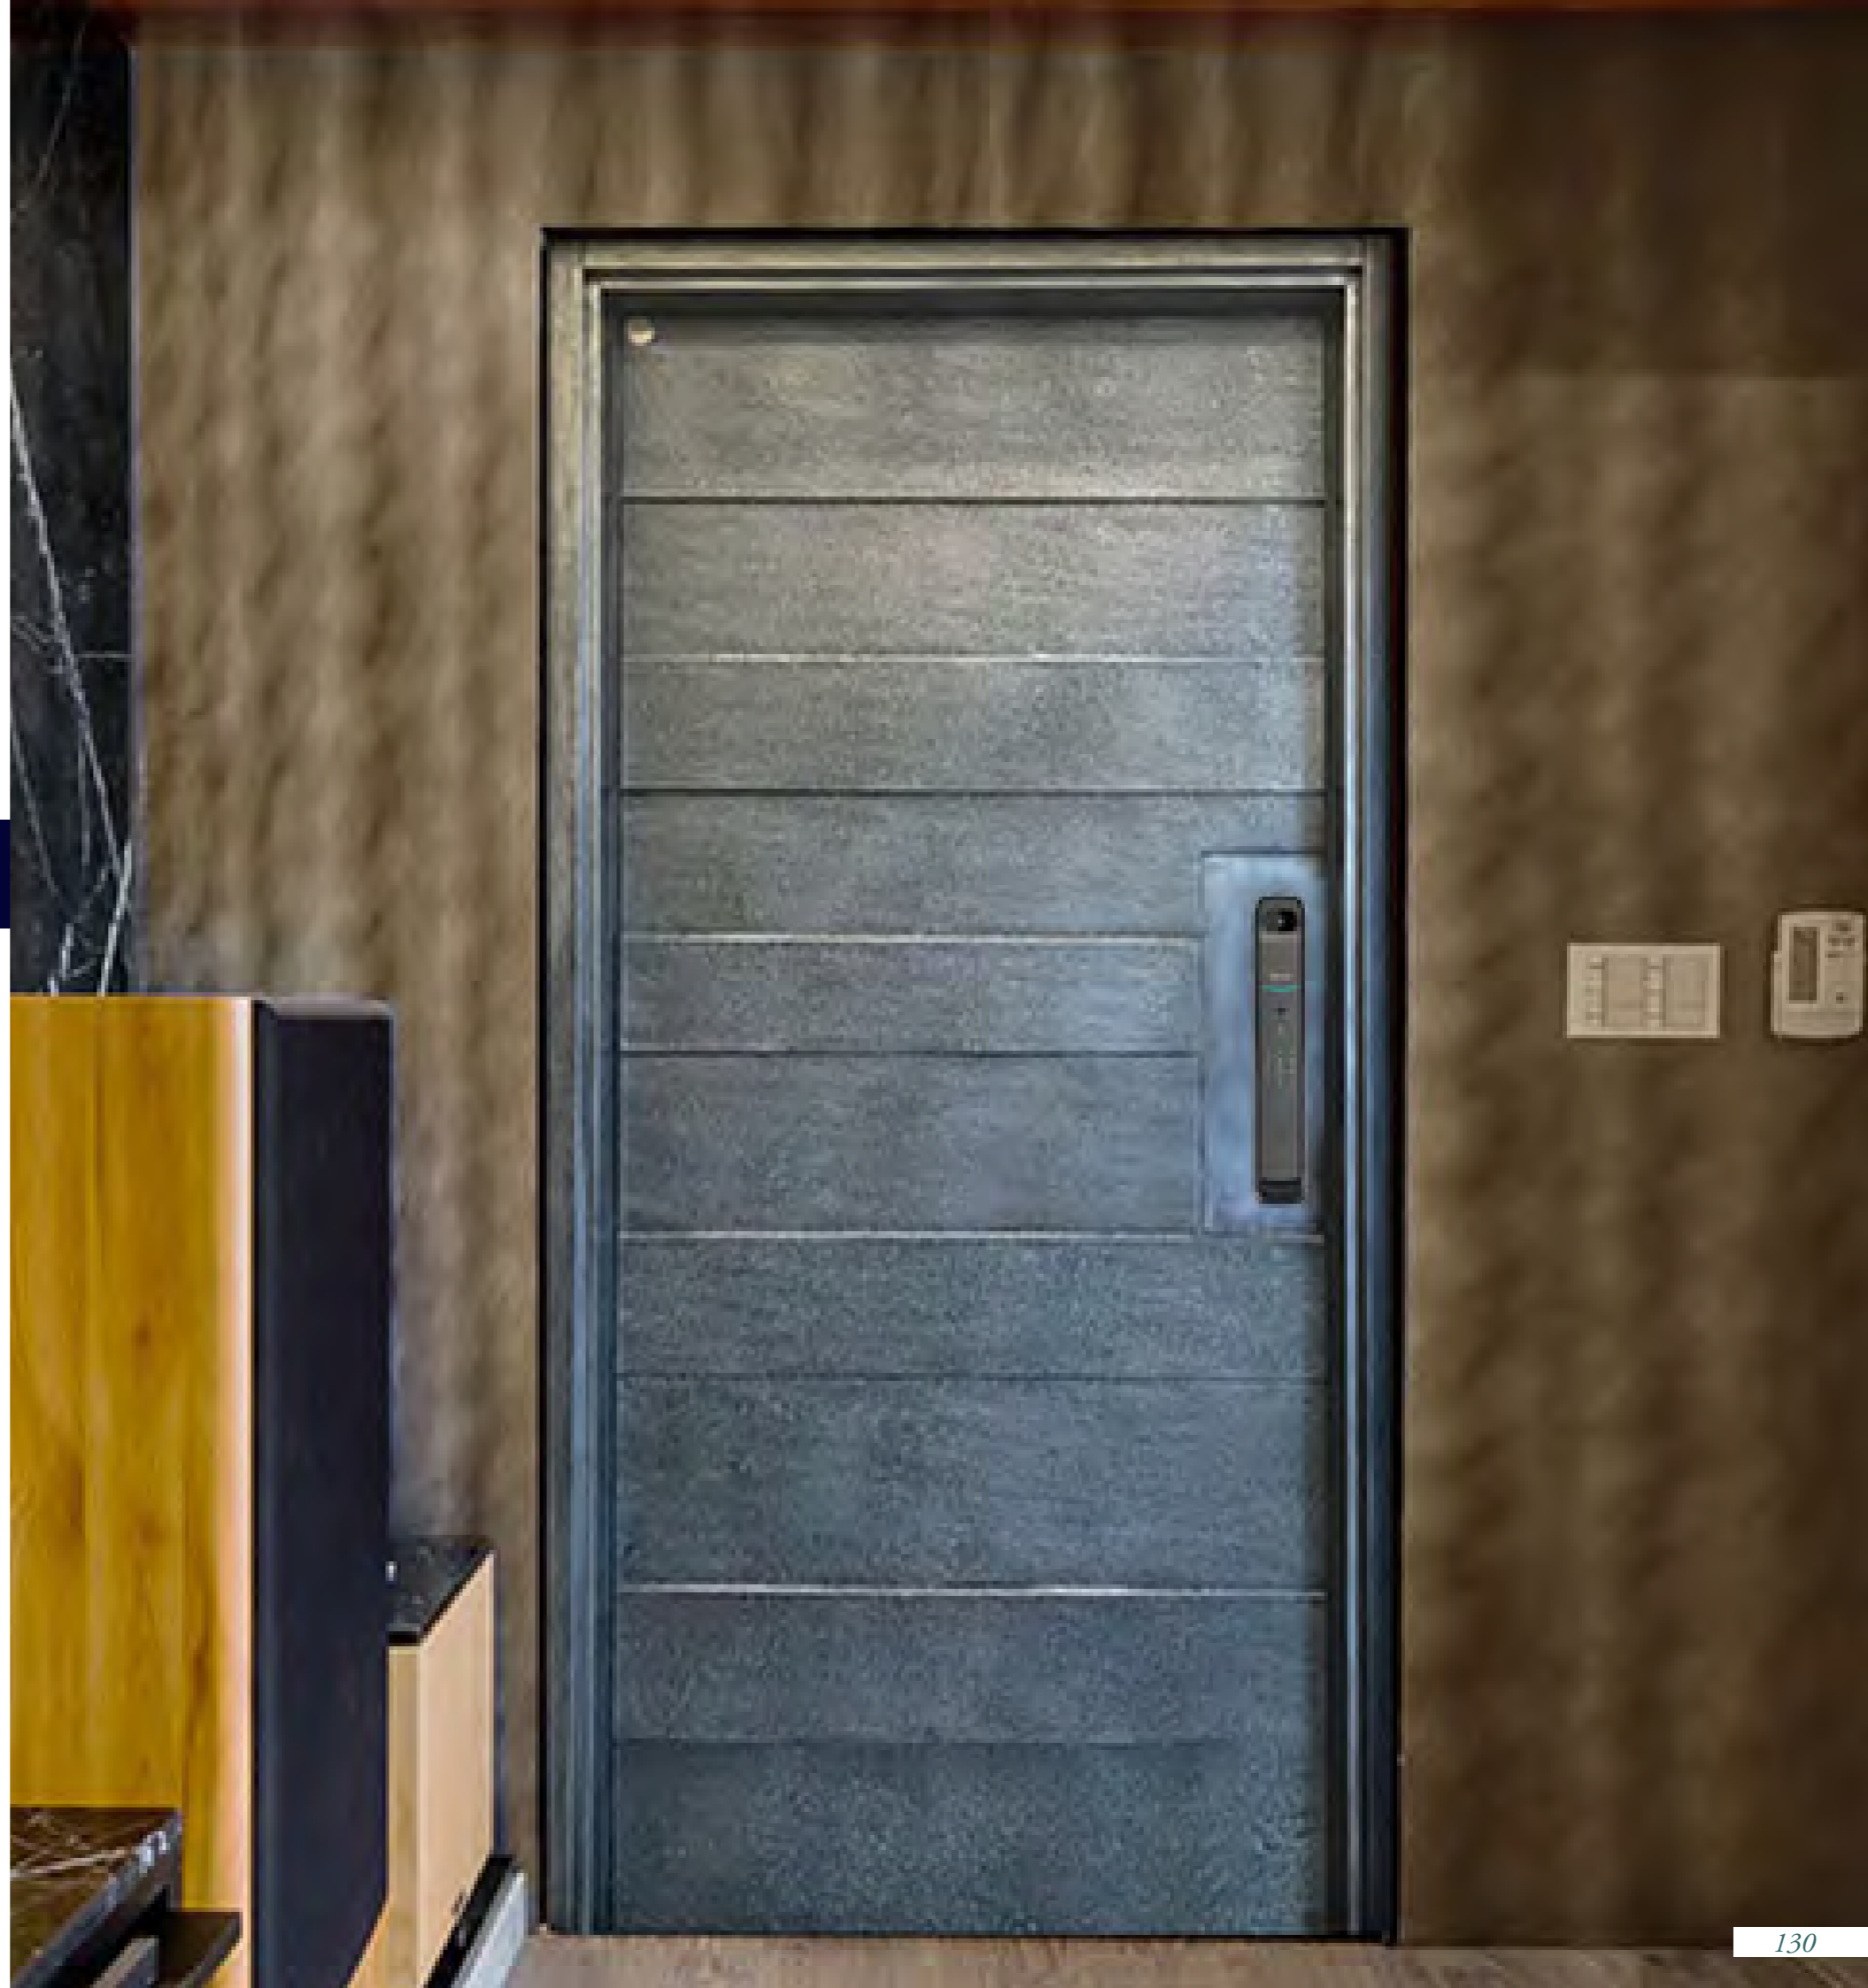

湖 鑄 鋁

燕子湖湖面，無風無雨寧靜的樣子。
感受大自然的寧靜湖面為設計發。

- 適用位置：戶外、海邊、可陽光直射
- 正面：採用鑄鋁材質、立體橫向設計，簡約大方
- 背面：木紋、皮革、烤漆任選
- 門鎖／把手：飛利浦 PHILIPS DDL709 FVP 人臉辨識智慧門鎖

訂製尺寸 W85-103*H220 以內 **$136,000**

訂製子母 W120-140*H220 以內 **$204,000**

- 圖片門鎖僅供參考，以門市實際為主。
- 其他尺寸皆可接受訂製，以上報價不含安裝工資
- 建議選配 -F60A 防火遮煙結構
- 特殊工法 - 不敲牆、已入住方案
- 其他可依照需求選配報價
- 乾式施工另行依需求報價