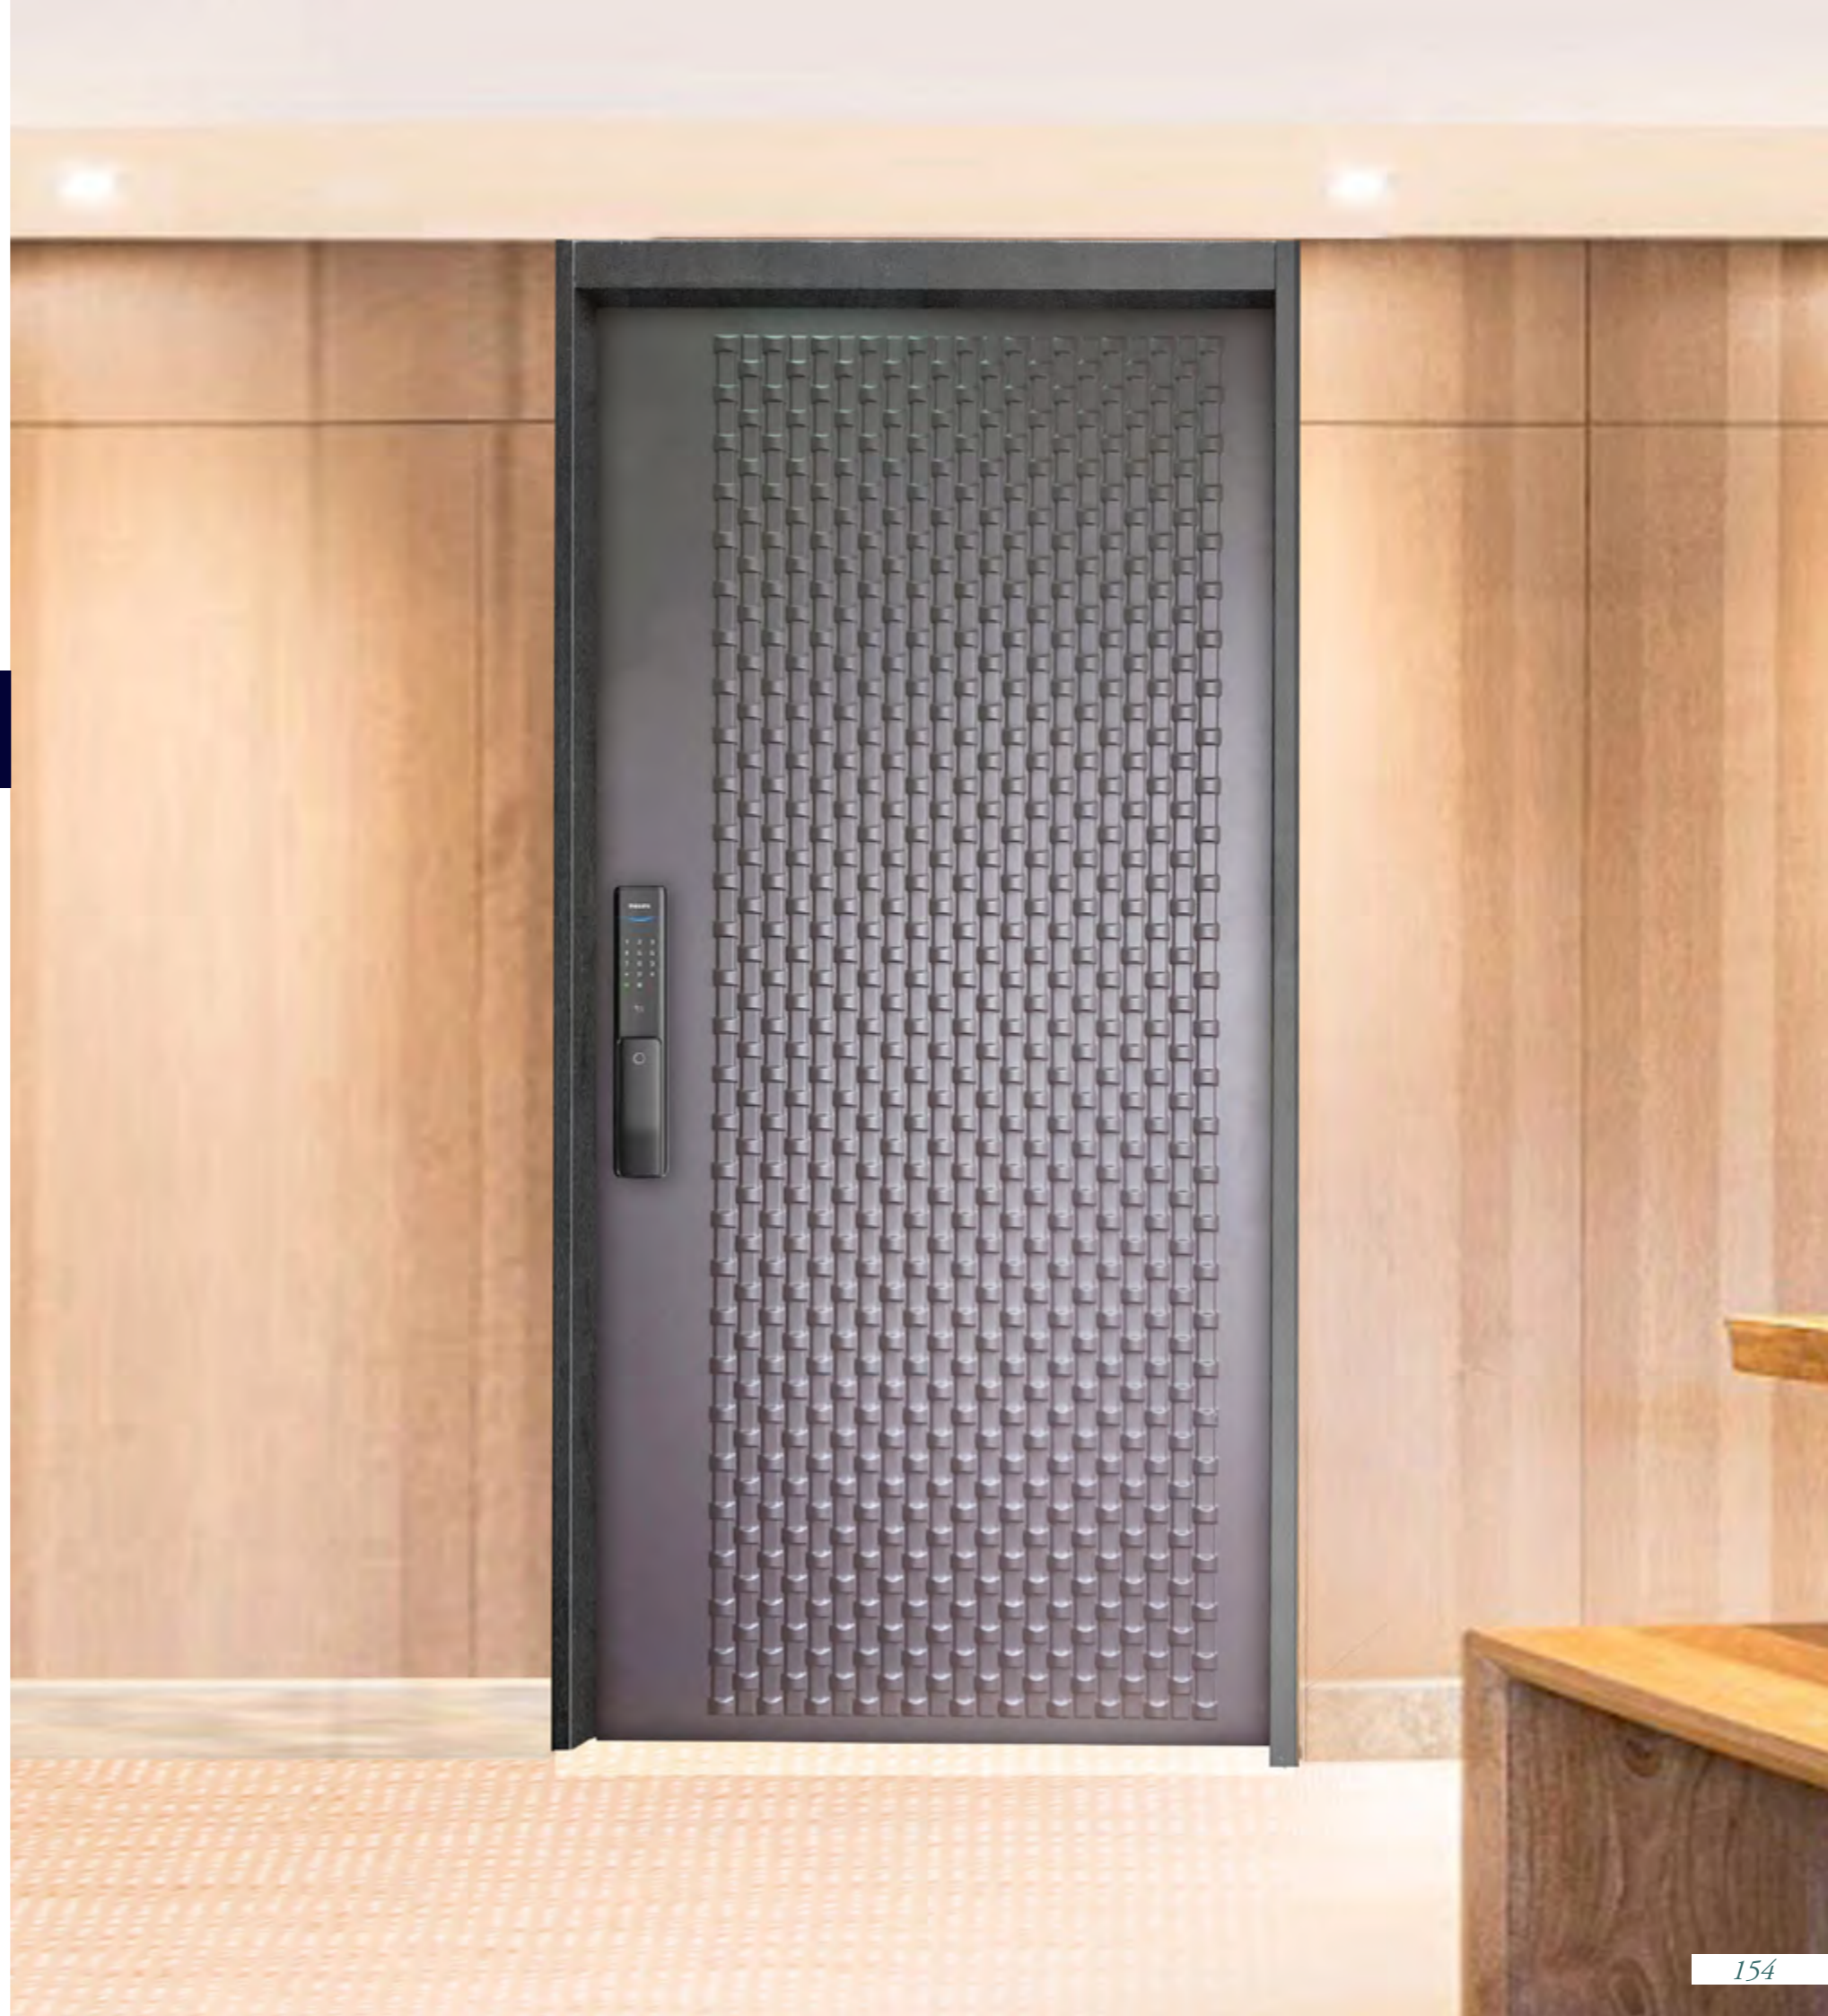

130 G 型 玄關隔音門

藍鯨獨家設計款

打造出耐用、耐看的平衡美學

- 適用位置：公寓、電梯大樓、不可陽光直射
- 正面：藍鯨獨家設計款
- 背板：木紋板
- 門鎖／把手：YALE 4109A 卡片指紋電子鎖、飛利浦 PHILIPS ALPHA 推拉式五合一智能鎖
- 隔音結構：雙氣密隔音結構，平均約可降 40 分貝噪音

訂製尺寸 W85-103*H220 以內 **$98,700**

訂製子母 W120-140*H220 以內 **$148,000**

- 圖片門鎖僅供參考，以門市實際為主。
- 其他尺寸皆可接受訂製，以上報價不含安裝工資
- 建議選配 -F60A 防火遮煙結構
- 特殊工法 - 不敲牆、已入住方案
- 其他可依照需求選配報價
- 乾式施工另行依需求報價