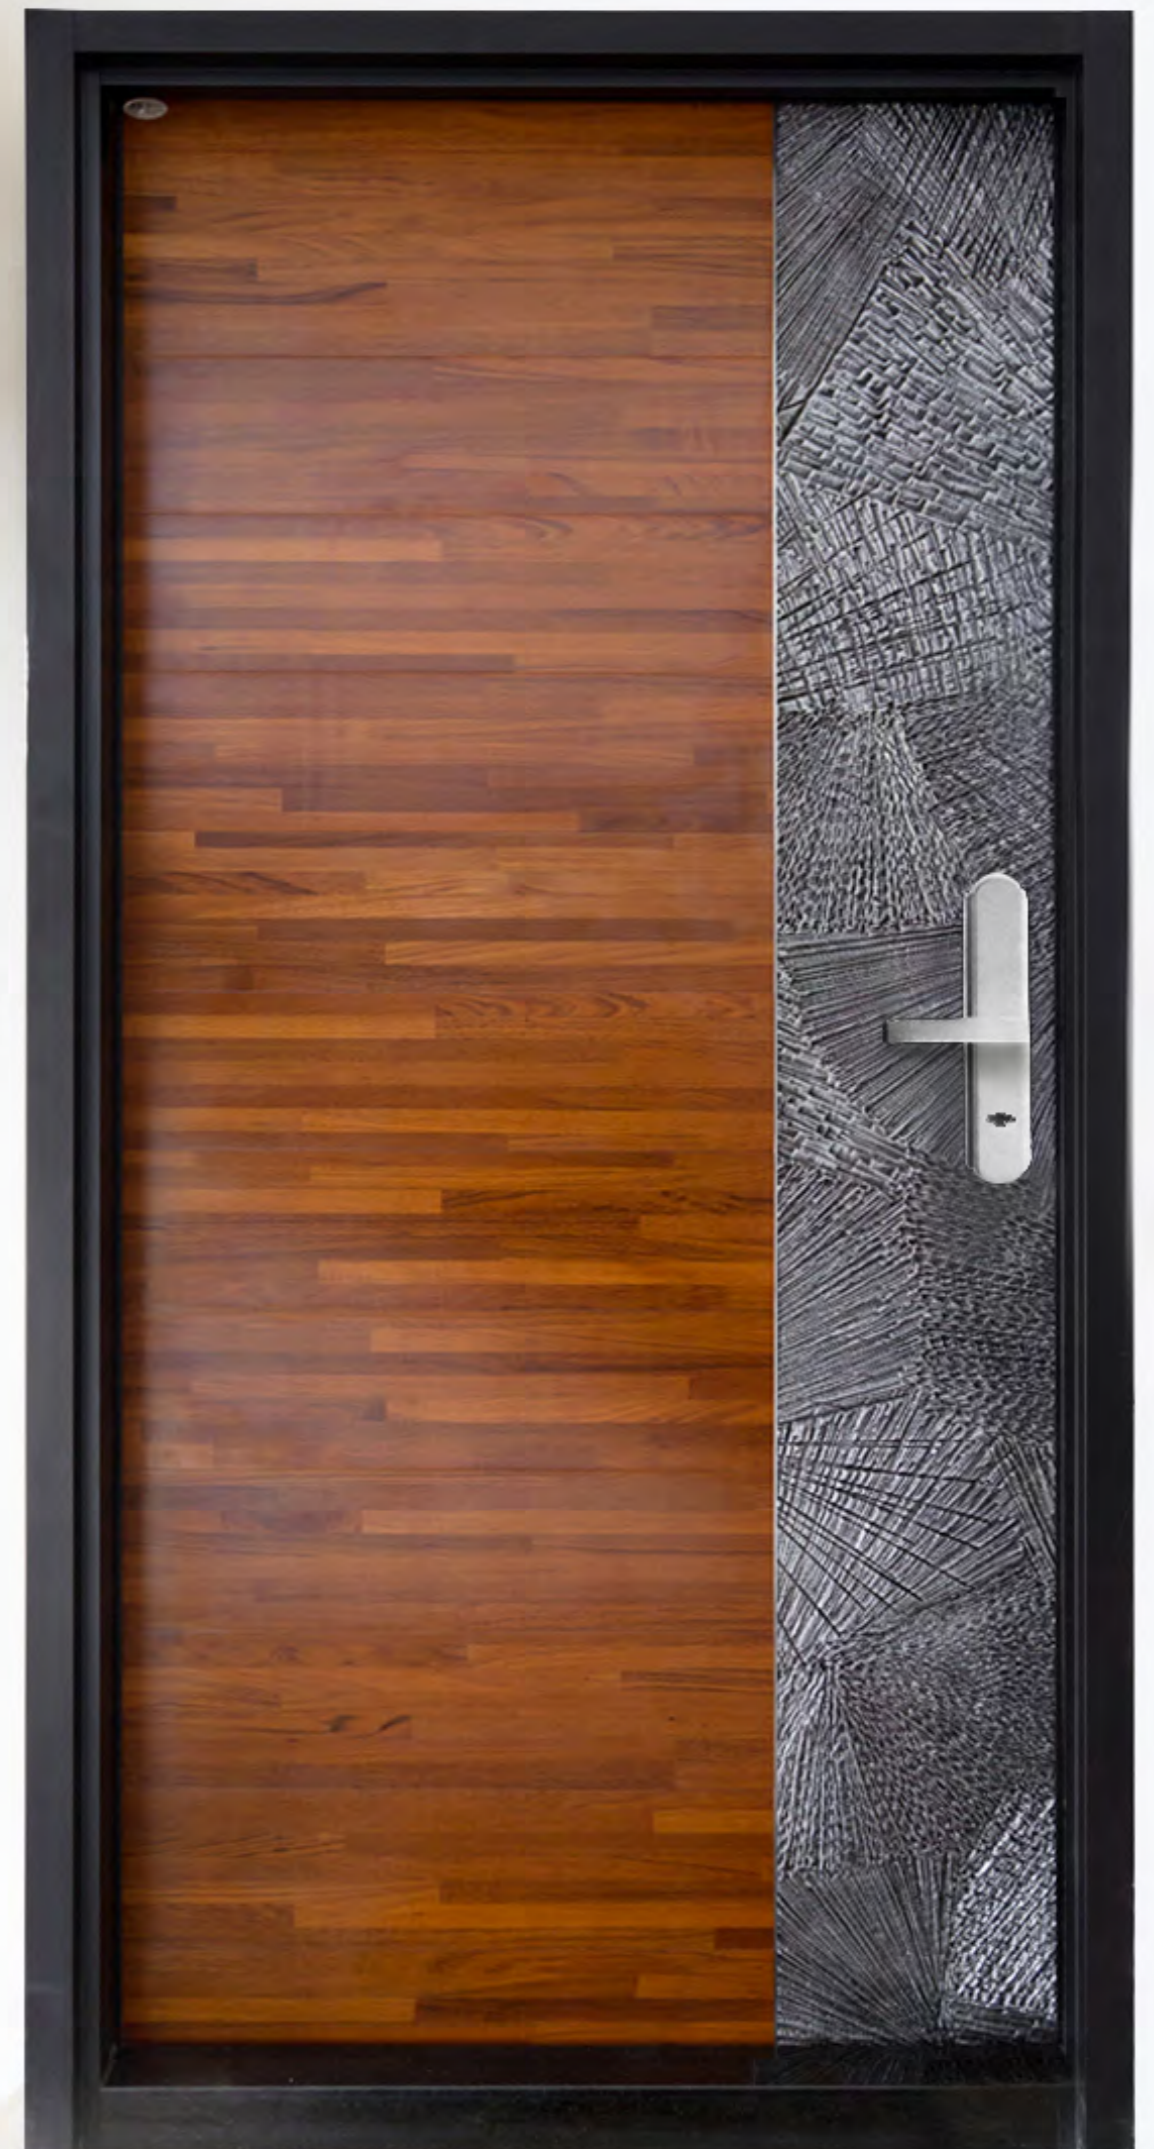

普羅旺斯 O 型

陽光明媚、風景優美。

石頭鋪的小路、中世紀的城堡、羅馬古蹟可以感受到普羅旺斯千年的氣息和傳說。

濃豔的色彩妝飾著翠綠的山谷，微微辛辣的香味混合被曬焦的青草芬芳，交織成法國南部最令人難忘的氣息。

C' est la vie ! 美好的生命。

複合實木搭配鑄鋁，感受不同居家風格。

- 適用位置：室內、不可陽光直射
- 正面：複合實木 + 鑄鋁飾板 + 不鏽鋼飾條
- 背面：木紋、皮革任選
- 門鎖 / 把手：五段防暴鎖 + 瑞士商幽浮鈦合金防暴鎖心 / 進口水平把手

訂製單開尺寸 W85-103*H220 以內 **$144,400**

訂製子母尺寸 W120-140*H220 以內 **$216,800**

- 圖片門鎖僅供參考，以門市實際為主。
- 其他尺寸皆可接受訂製，以上報價不含安裝工資
- 建議選配 -F60A 防火遮煙結構
- 特殊工法 - 不敲牆、已入住方案
- 其他可依照需求選配報價
- 乾式施工另行依需求報價