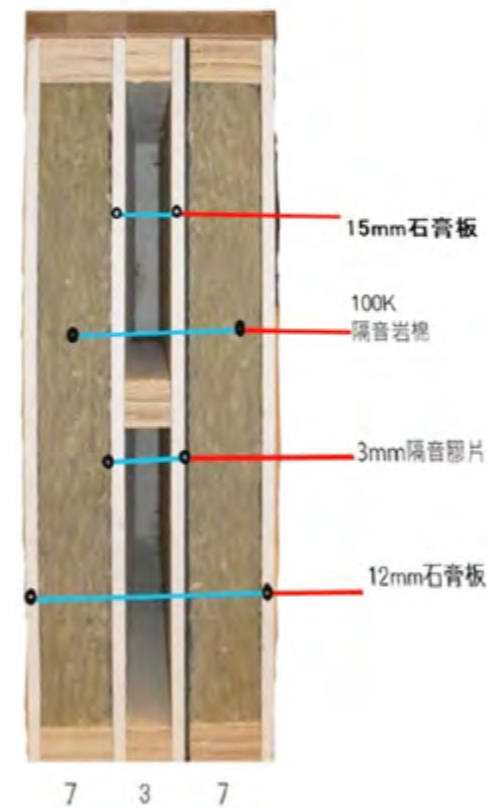

隔音結構

藍鯨 35 年來致力於研發門隔音結構。

門框門扇皆有氣密膠條，雙重水密 · 氣密保障。

隔音隔間牆

裝潢若採用輕隔間，
藍鯨門框內會填充隔音材料。
藍鯨門扇四周有收邊料嵌入膠條結構。