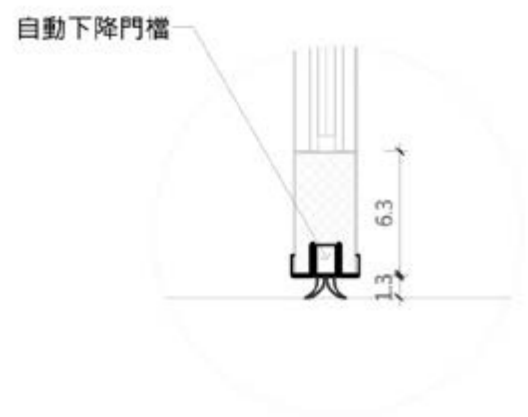

·大樣D圖 S=1 : 6