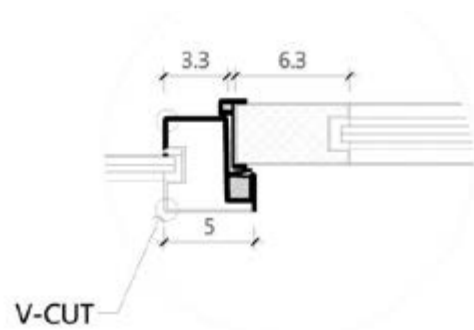

訂製尺寸 W85-103*H220 以內 **\$63,000**

子母尺寸 W120-140*H220 以內 **\$94,500**

·大樣D圖 S=1 : 6

·大樣B圖 S=1 : 6

·大樣C圖 S=1 : 6

極細框 180 型玻璃隔音門

藍鯨獨家開發「極細框」，美學設計再進化。

玻璃穿透性讓光線採光更佳，鋼製結構、耐震，框內填充隔音結構，比一般常見的鋁製框體效果優異，隔音品質更穩定。