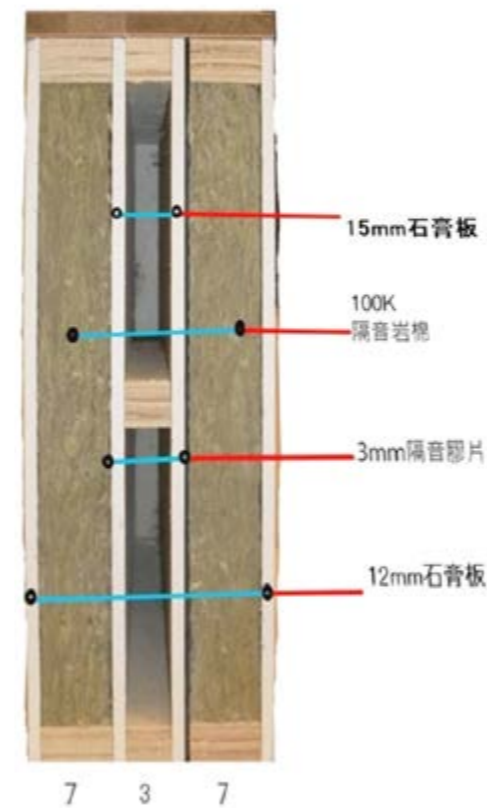

| 隔音測試報告 |

氣密隔音結構可降低室內噪音，冬天保暖、夏天冷氣節能效果極佳

↑ 藍鯨隔音門經海洋大學及成功大學實驗室環境測試平均可降 53 分貝左右噪音。

| 隔音技術 |

門扇內部隔音做提升，框扇交界處採用結構並搭配隔音膠條加強阻隔性。

隔音結構

藍鯨 35 年來致力於研發門隔音結構。

門框門扇皆有氣密膠條，雙重水密 · 氣密保障。