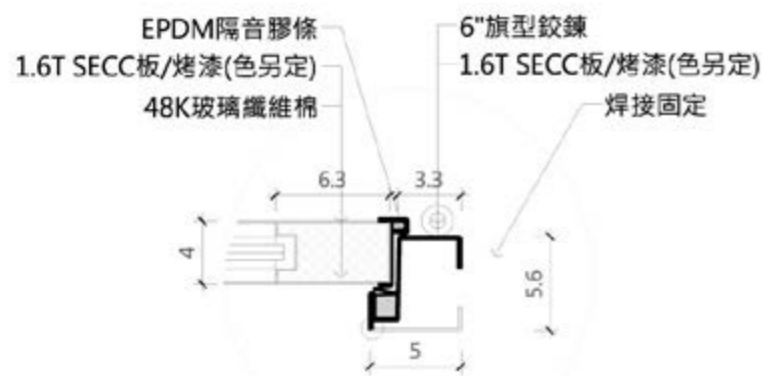

訂製尺寸 W85-103*H220 以內 **\$63,000**

子母尺寸 W120-140*H220 以內 **\$94,500**

·大樣D圖 S=1 : 6

·大樣B圖 S=1 : 6

·大樣C圖 S=1 : 6

極細框 180 型玻璃隔音門

藍鯨獨家開發「極細框」，美學設計再進化。

玻璃穿透性讓光線採光更佳，鋼製結構、耐震，框內填充隔音結構，比一般常見的鋁製框體效果優異，隔音品質更穩定。