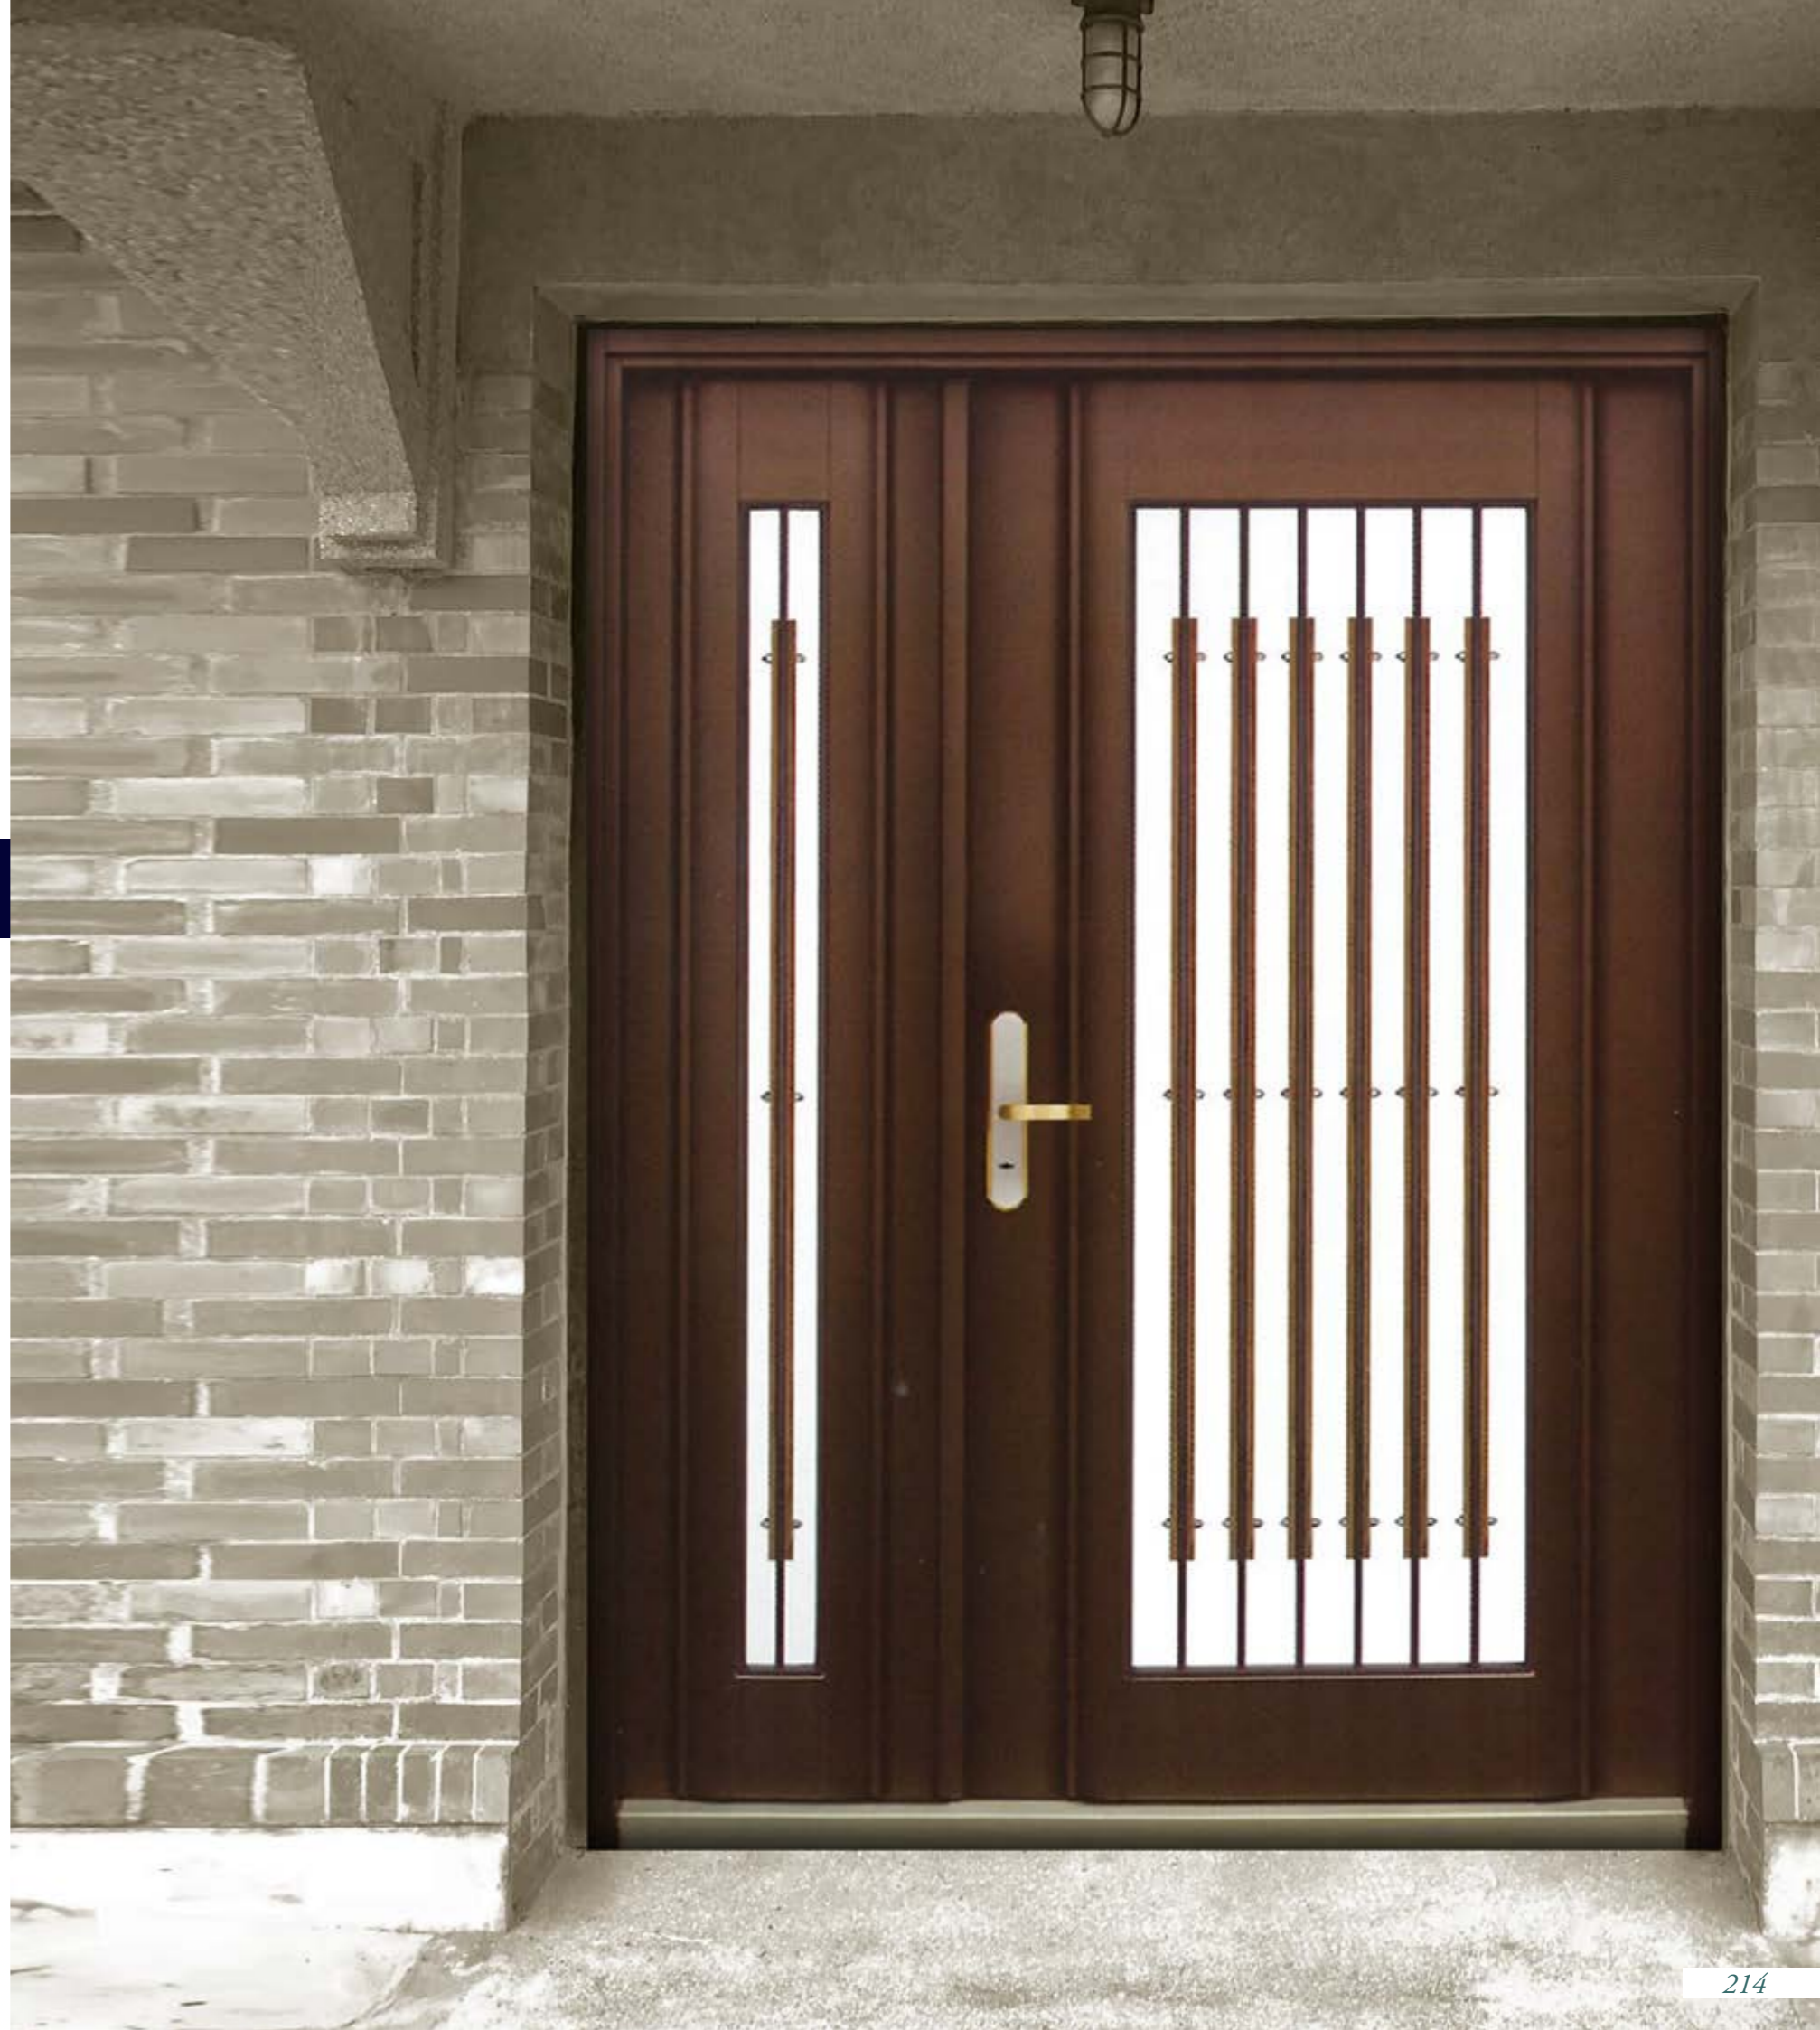

新富士 門中門 C 型

新富士 門中門 C 型 採用柚木實木飾條，細緻的裝飾富有日式風情。
門中門的設計可以開啓中間小門確認門外來客，增加居家安全。

門鎖／把手：YALE YDM 3109+ 熱感觸控卡片電子門鎖
(* 選配其他門鎖另外加減價)

訂製單開尺寸 W85-103*H220 以內 **\$118,400**

訂製子母尺寸 W120-140*H220 以內 **\$177,600**

- 圖片門鎖僅供參考，以門市實際為主。
- 其他尺寸皆可接受訂製，以上報價不含安裝工資
- 建議選配 -F60A 防火遮煙結構
- 特殊工法 - 不敲牆、已入住方案
- 其他可依照需求選配報價
- 乾式施工另行依需求報價