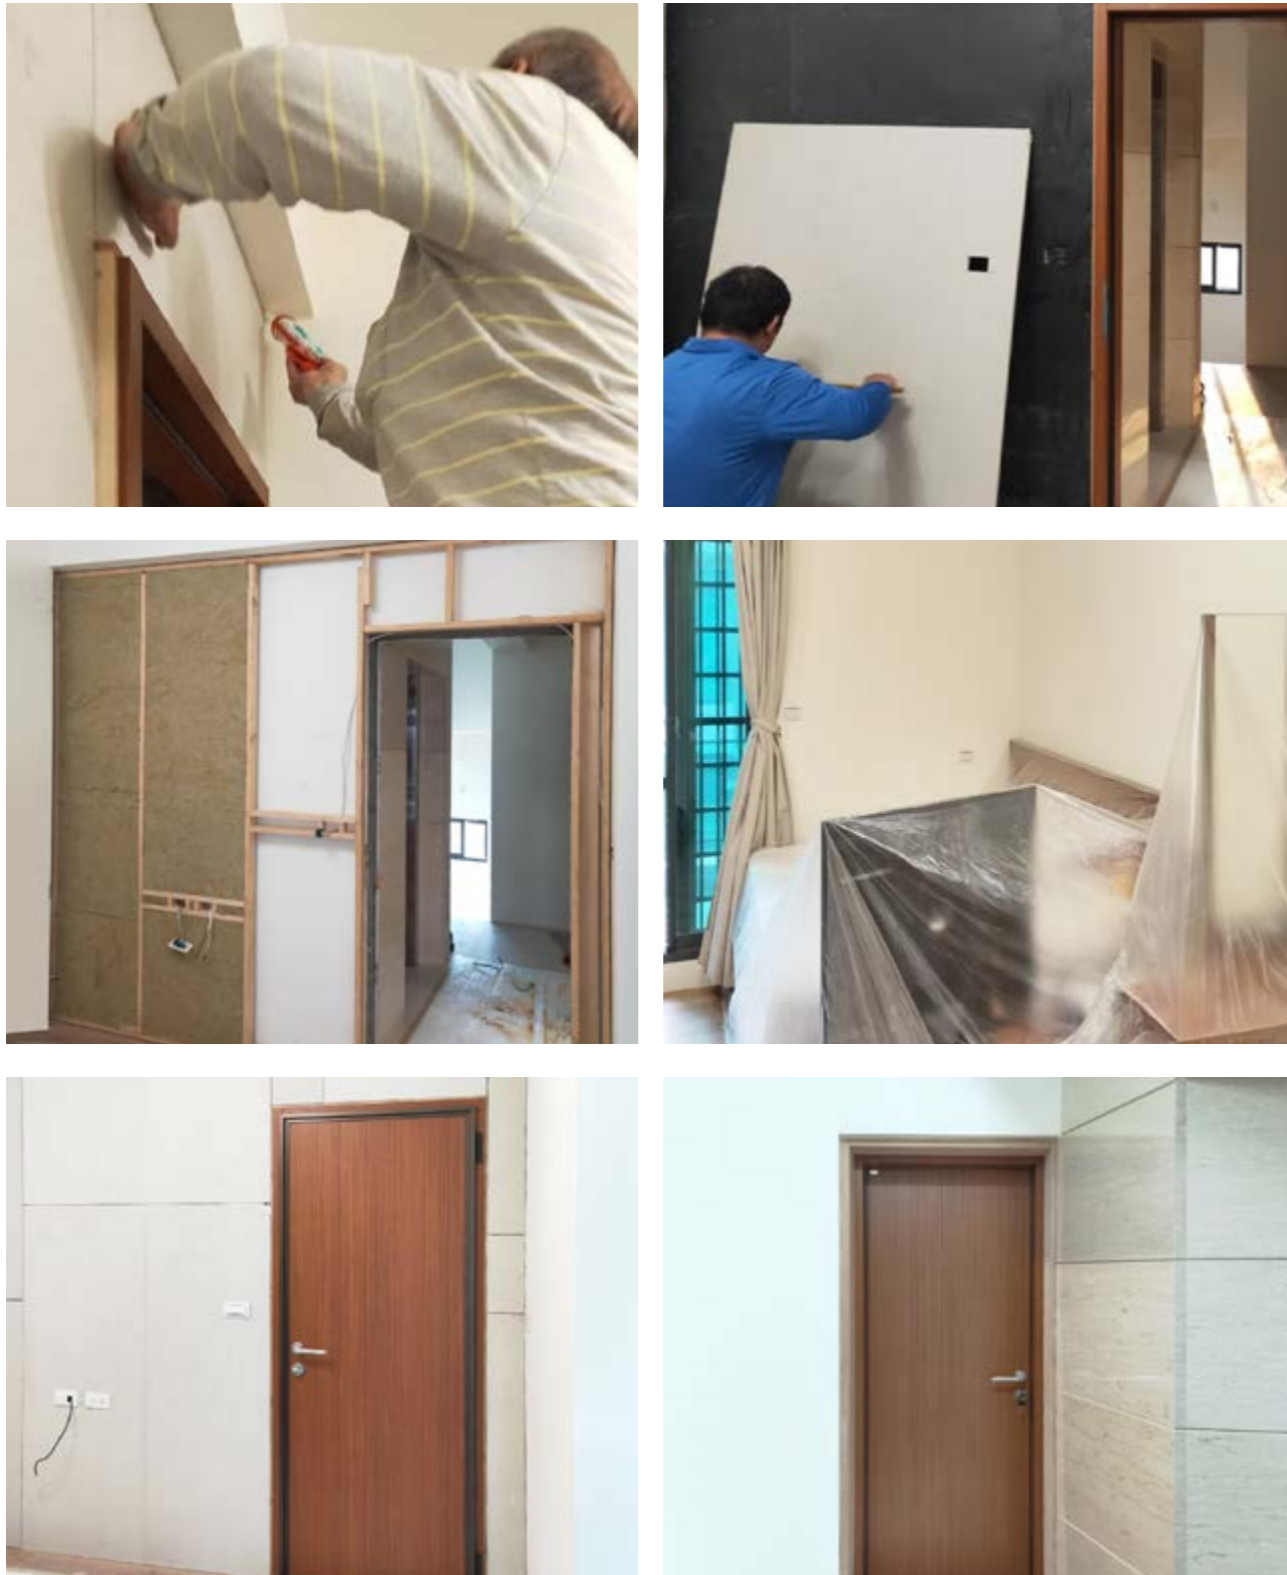

| 改善工程 |
主臥室隔音天花板、牆、地板

主人長期受到樓上地板聲、椅子聲，嚴重干擾，導致無法好好入眠
安裝臥室隔音門後，從此家人作息聲不互相干擾

| 改善工程 | 臥室隔音工程 & 隔音門

居住在台中的莊先生平時有睡眠障礙的問題，長期以來飽受困擾，因此詢問到藍鯨，除了規劃臥室隔音門以外也協助施作臥室的隔音工程，保護及粉刷油漆一次到位，隔音效果顯著，改善了莊先生長久以來的睡眠品質。透過連續壁傳來的噪音、營業場所音樂喧嘩聲、家用視聽室、樂器室等，凡是聲音的流洩傳達，經由隔音工程規劃可有效改善。