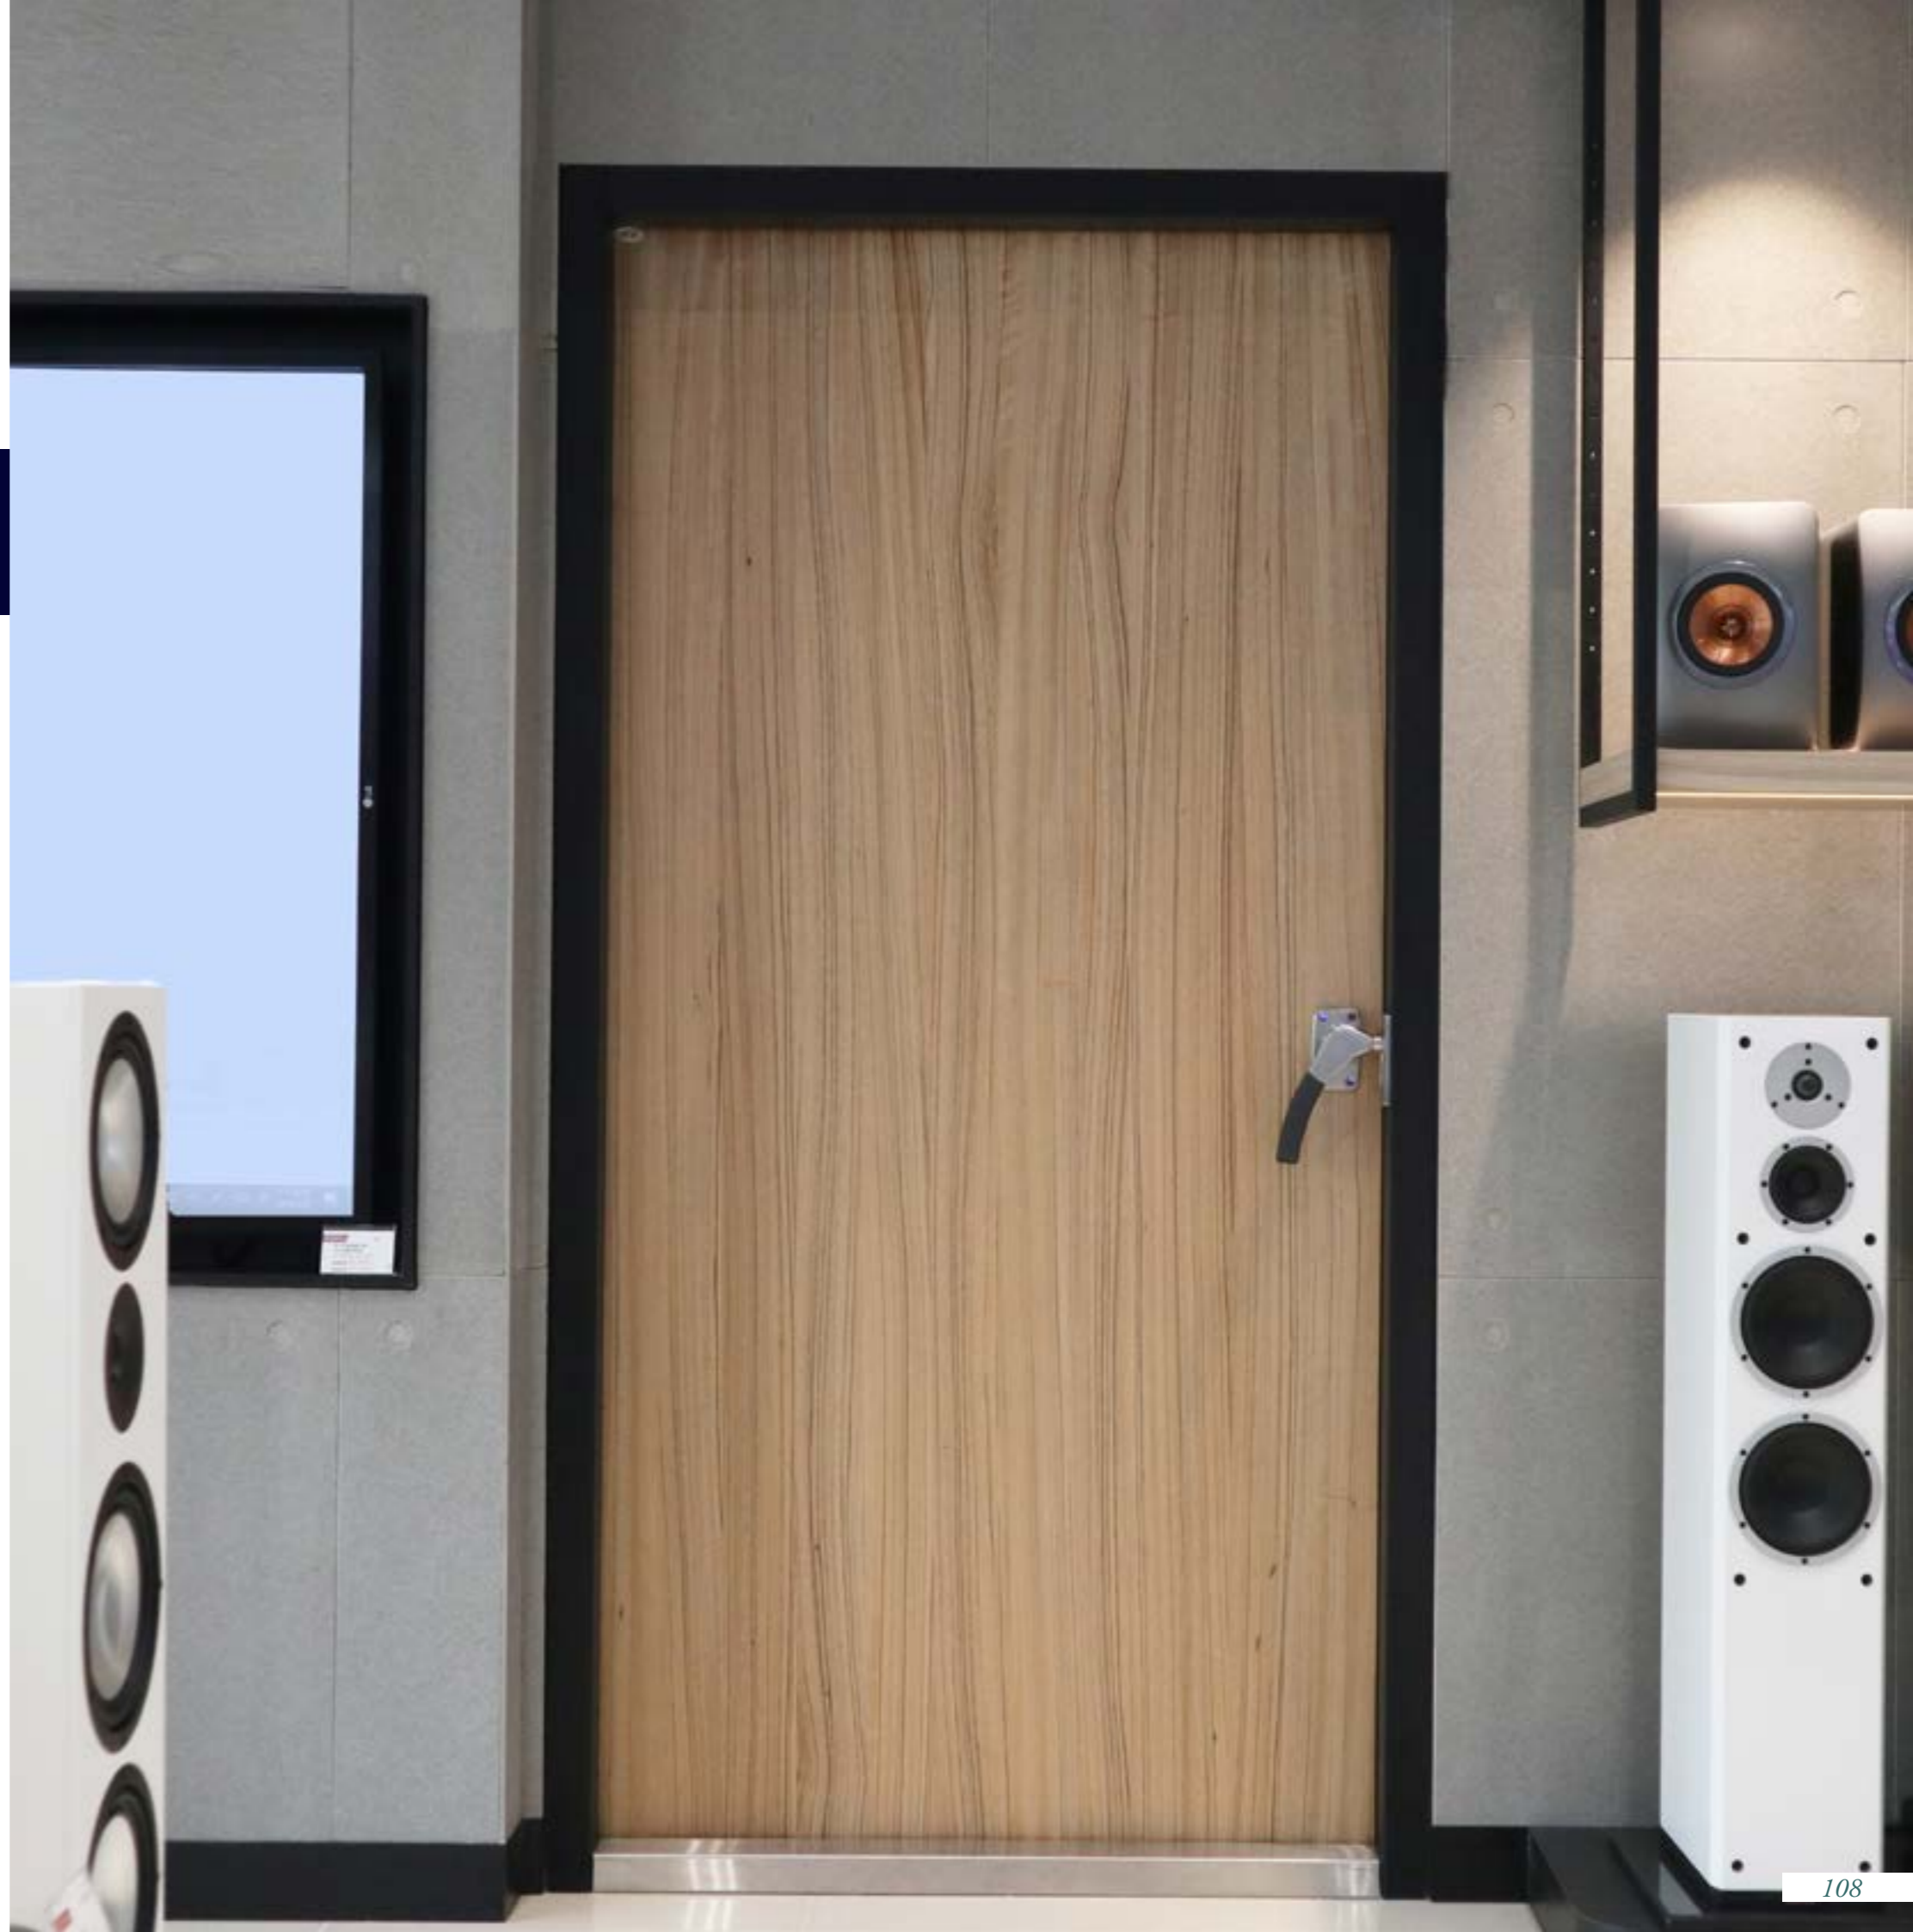

180 型 專業防火隔音門

以專業工法結合客製化服務，實驗室測試 STC 53 分貝。
隔音門造型不再一成不變，可自由選擇面材搭配室內裝潢，
打造充滿藝術感的居家風格！

- 適用於：琴房、錄音室、視聽室、樂器室、KTV
- 正面採用鍍鋅鋼板可選搭木紋板或 PVC 皮革
- 門框可採用不銹鍍鋅鋼框烤漆多色可選
- 採用 EPDM 膠條
- 藍鯨雙氣密結構
- 可依需求選配 F60A 防火結構。
- 藍鯨專業隔音門通過 F60A 防火認證可開立防火證明並貼立標章，最大可開立雙開 260 公分，270 公分防火證明。

訂製尺寸 W85-103*H220 **$105,100**

- 圖片門鎖僅供參考，以門市實際為主。
- 其他尺寸皆可接受訂製，以上報價不含安裝工資
- 建議選配 -F60A 防火遮煙結構
- 特殊工法 - 不敲牆、已入住方案
- 其他可依照需求選配報價
- 乾式施工另行依需求報價