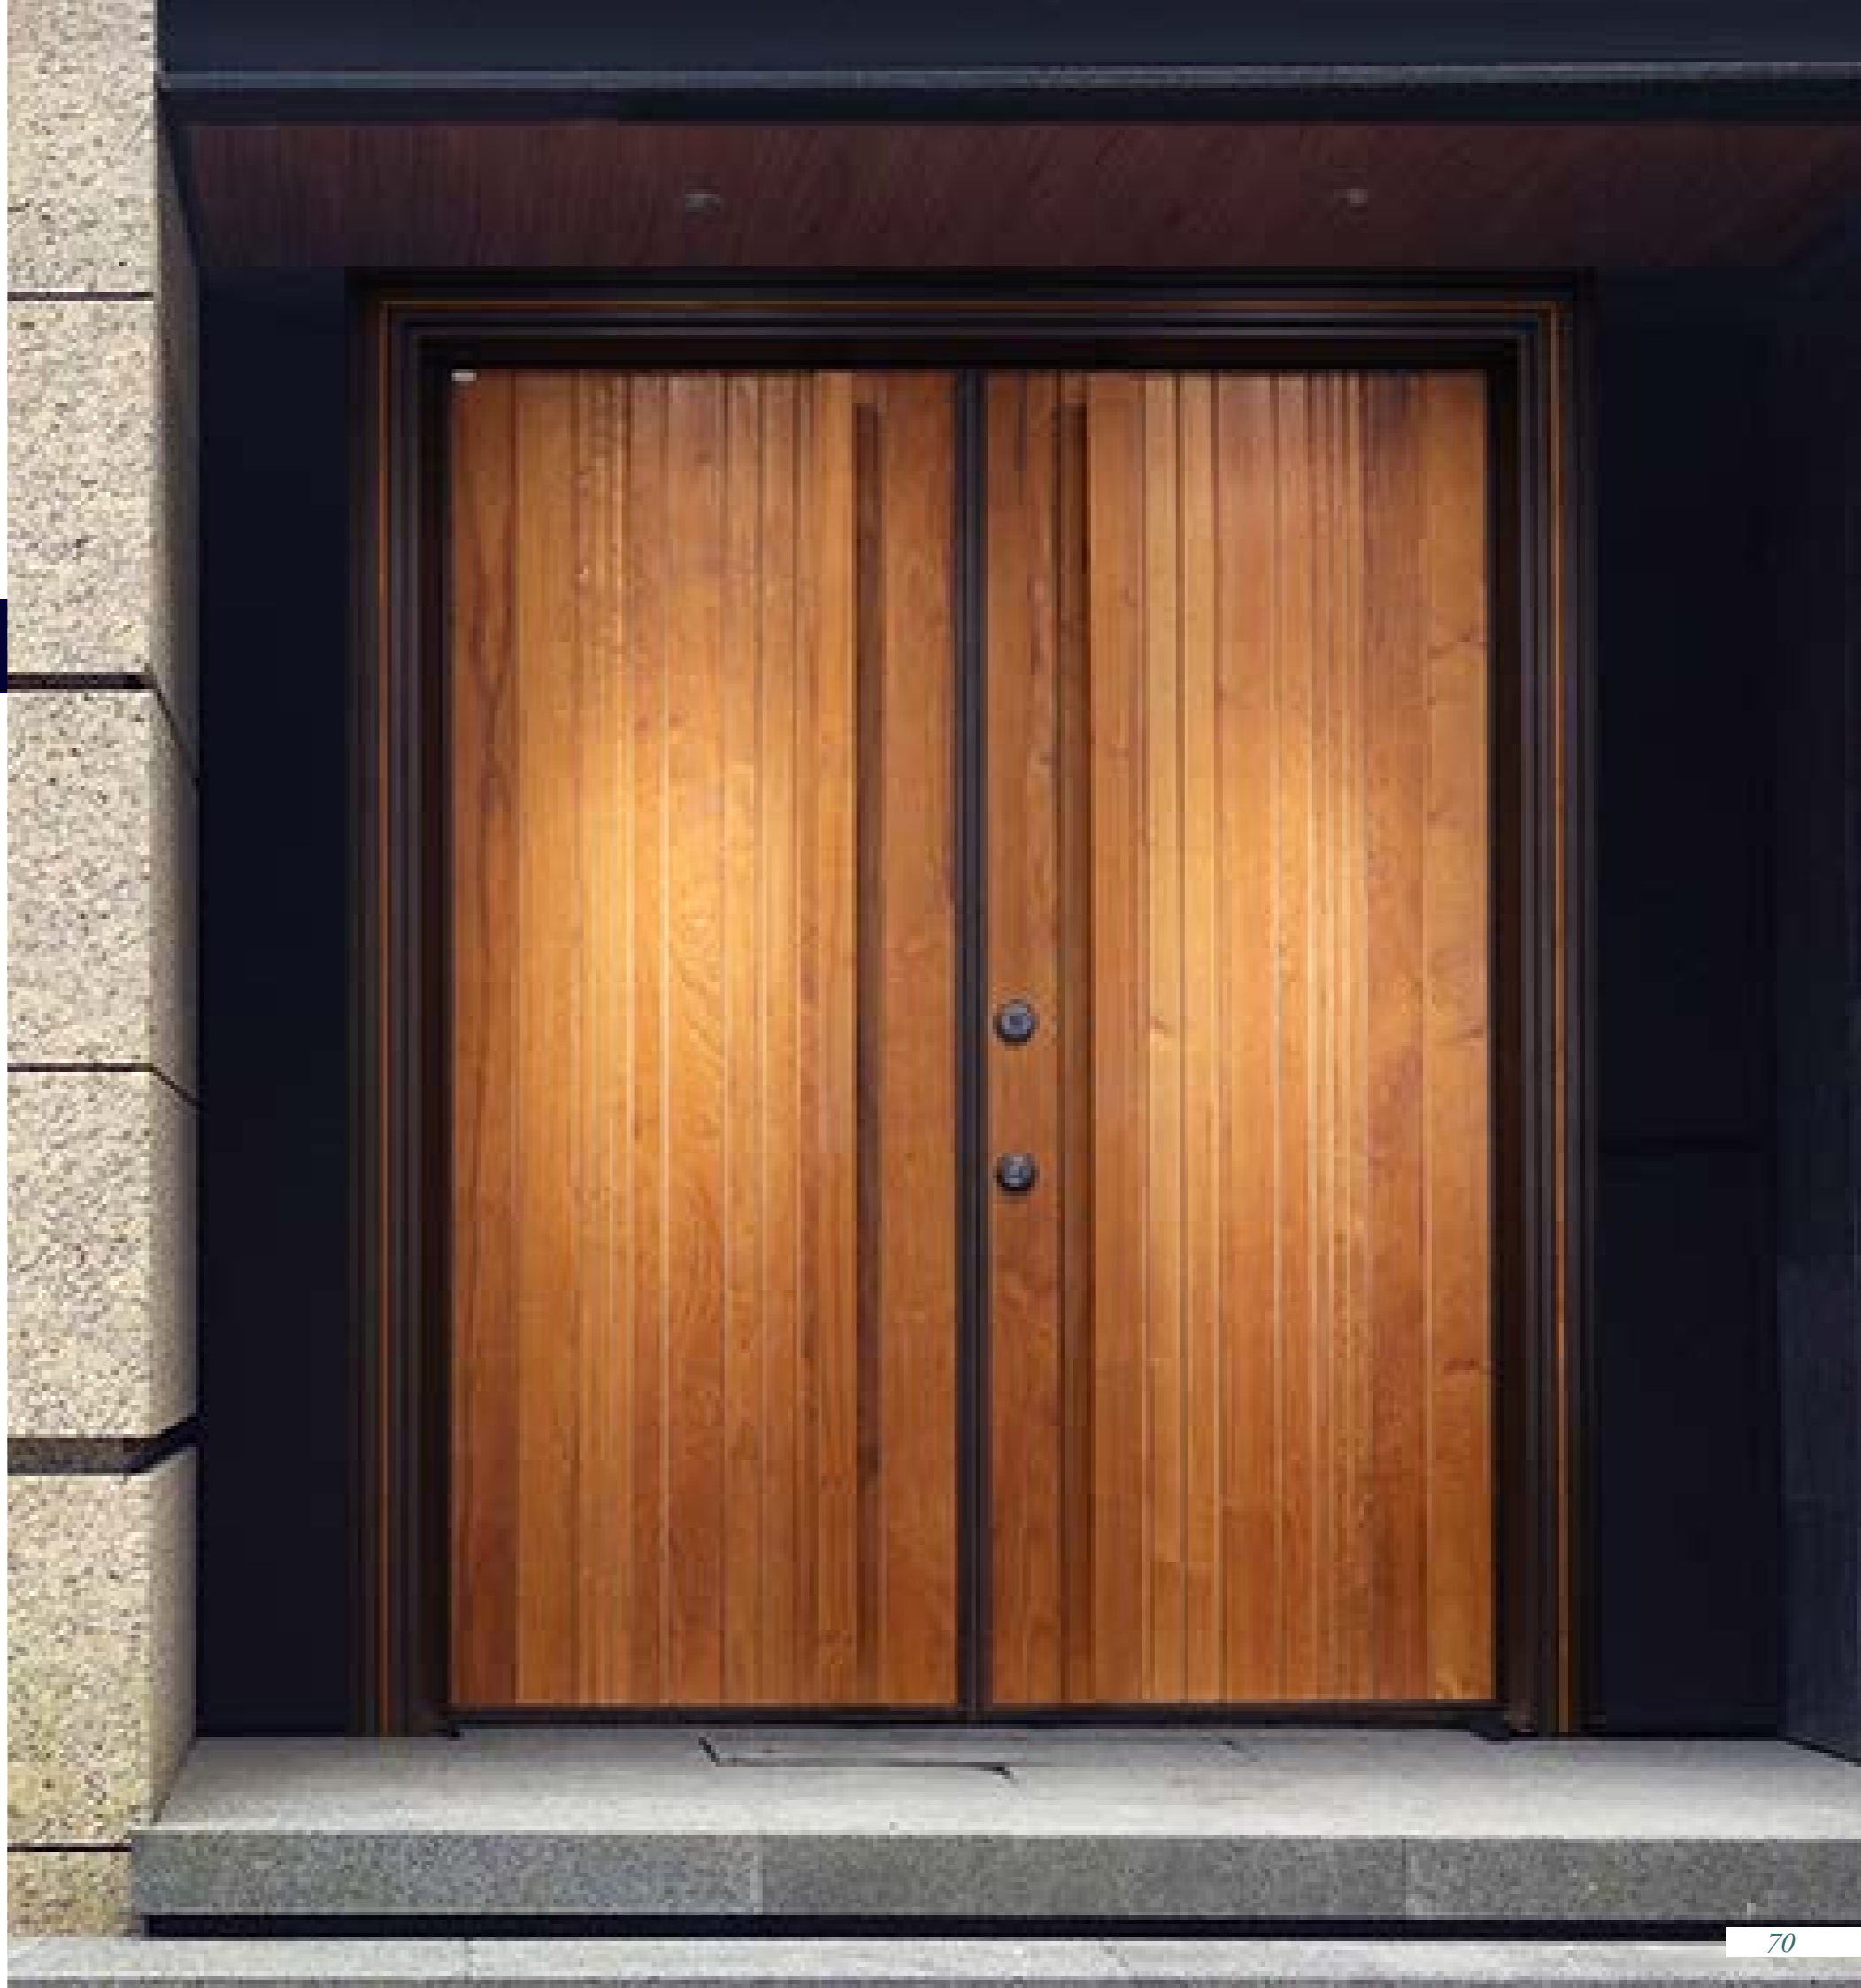

H3 湖映

設計源起於北烏公路的燕子湖的湖面景色，燕子湖面清澈，倒映著垂柳及枯木而成的美景。

緬甸柚木為 70 年原始森林木種，現在緬甸政府已禁止出口，目前台灣市面上真正的緬甸柚木都是以前早期留下來的，因此緬甸柚木實木於現在實木市場上為極稀有珍貴的。

· 適用於：室外、可陽光直射

單開尺寸 W85-103*H220 **$272,300**

雙開尺寸 W170-200*H220 **$517,500**

- 圖片門鎖僅供參考，以門市實際為主。
- 其他尺寸皆可接受訂製，以上報價不含安裝工資
- 建議選配 -F60A 防火遮煙結構
- 特殊工法 - 不敲牆、已入住方案
- 其他可依照需求選配報價
- 乾式施工另行依需求報價