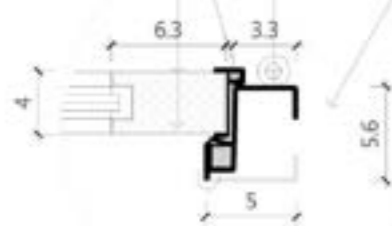

自動下降門檔

V-CUT

EPDM隔音膠條
1.6T SECC板/烤漆(色另定)
48K玻璃纖維棉