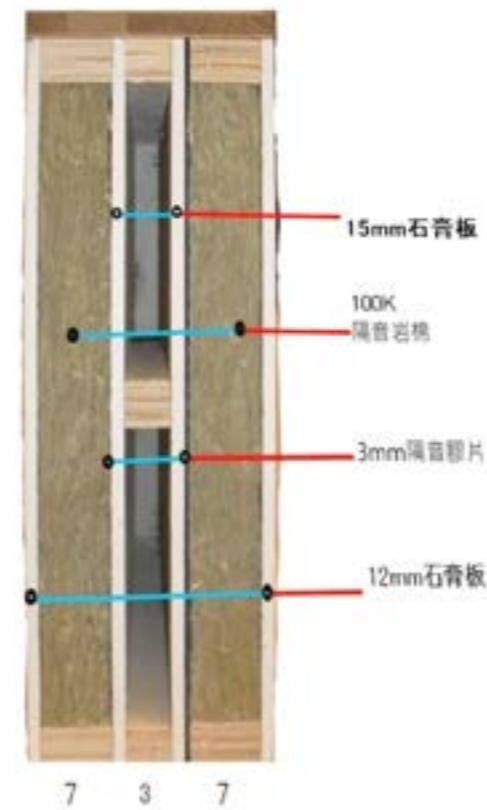

隔音結構

藍鯨 35 年來致力於研發門隔音結構。

門框門扇皆有氣密膠條，雙重水密・氣密保障。

隔音隔間牆

裝潢若採用輕隔間，

藍鯨門框內會填充隔音材料。

藍鯨門扇四周有收邊料嵌入膠條結構。