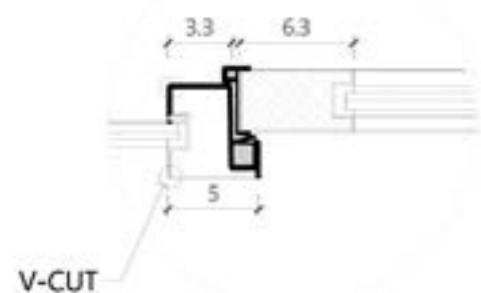

V-CUT

·大樣B圖 S=1 : 6

EPDM隔音膠條
1.6T SECC板/烤漆(色另定)
48K玻璃纖維棉