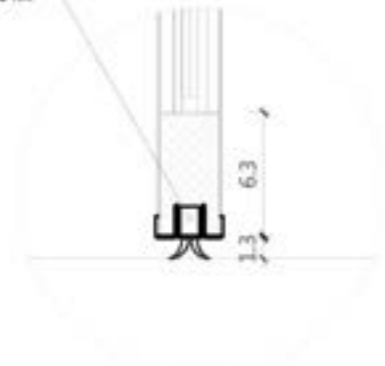

自動下降門檔

·大樣D圖 S=1 : 6