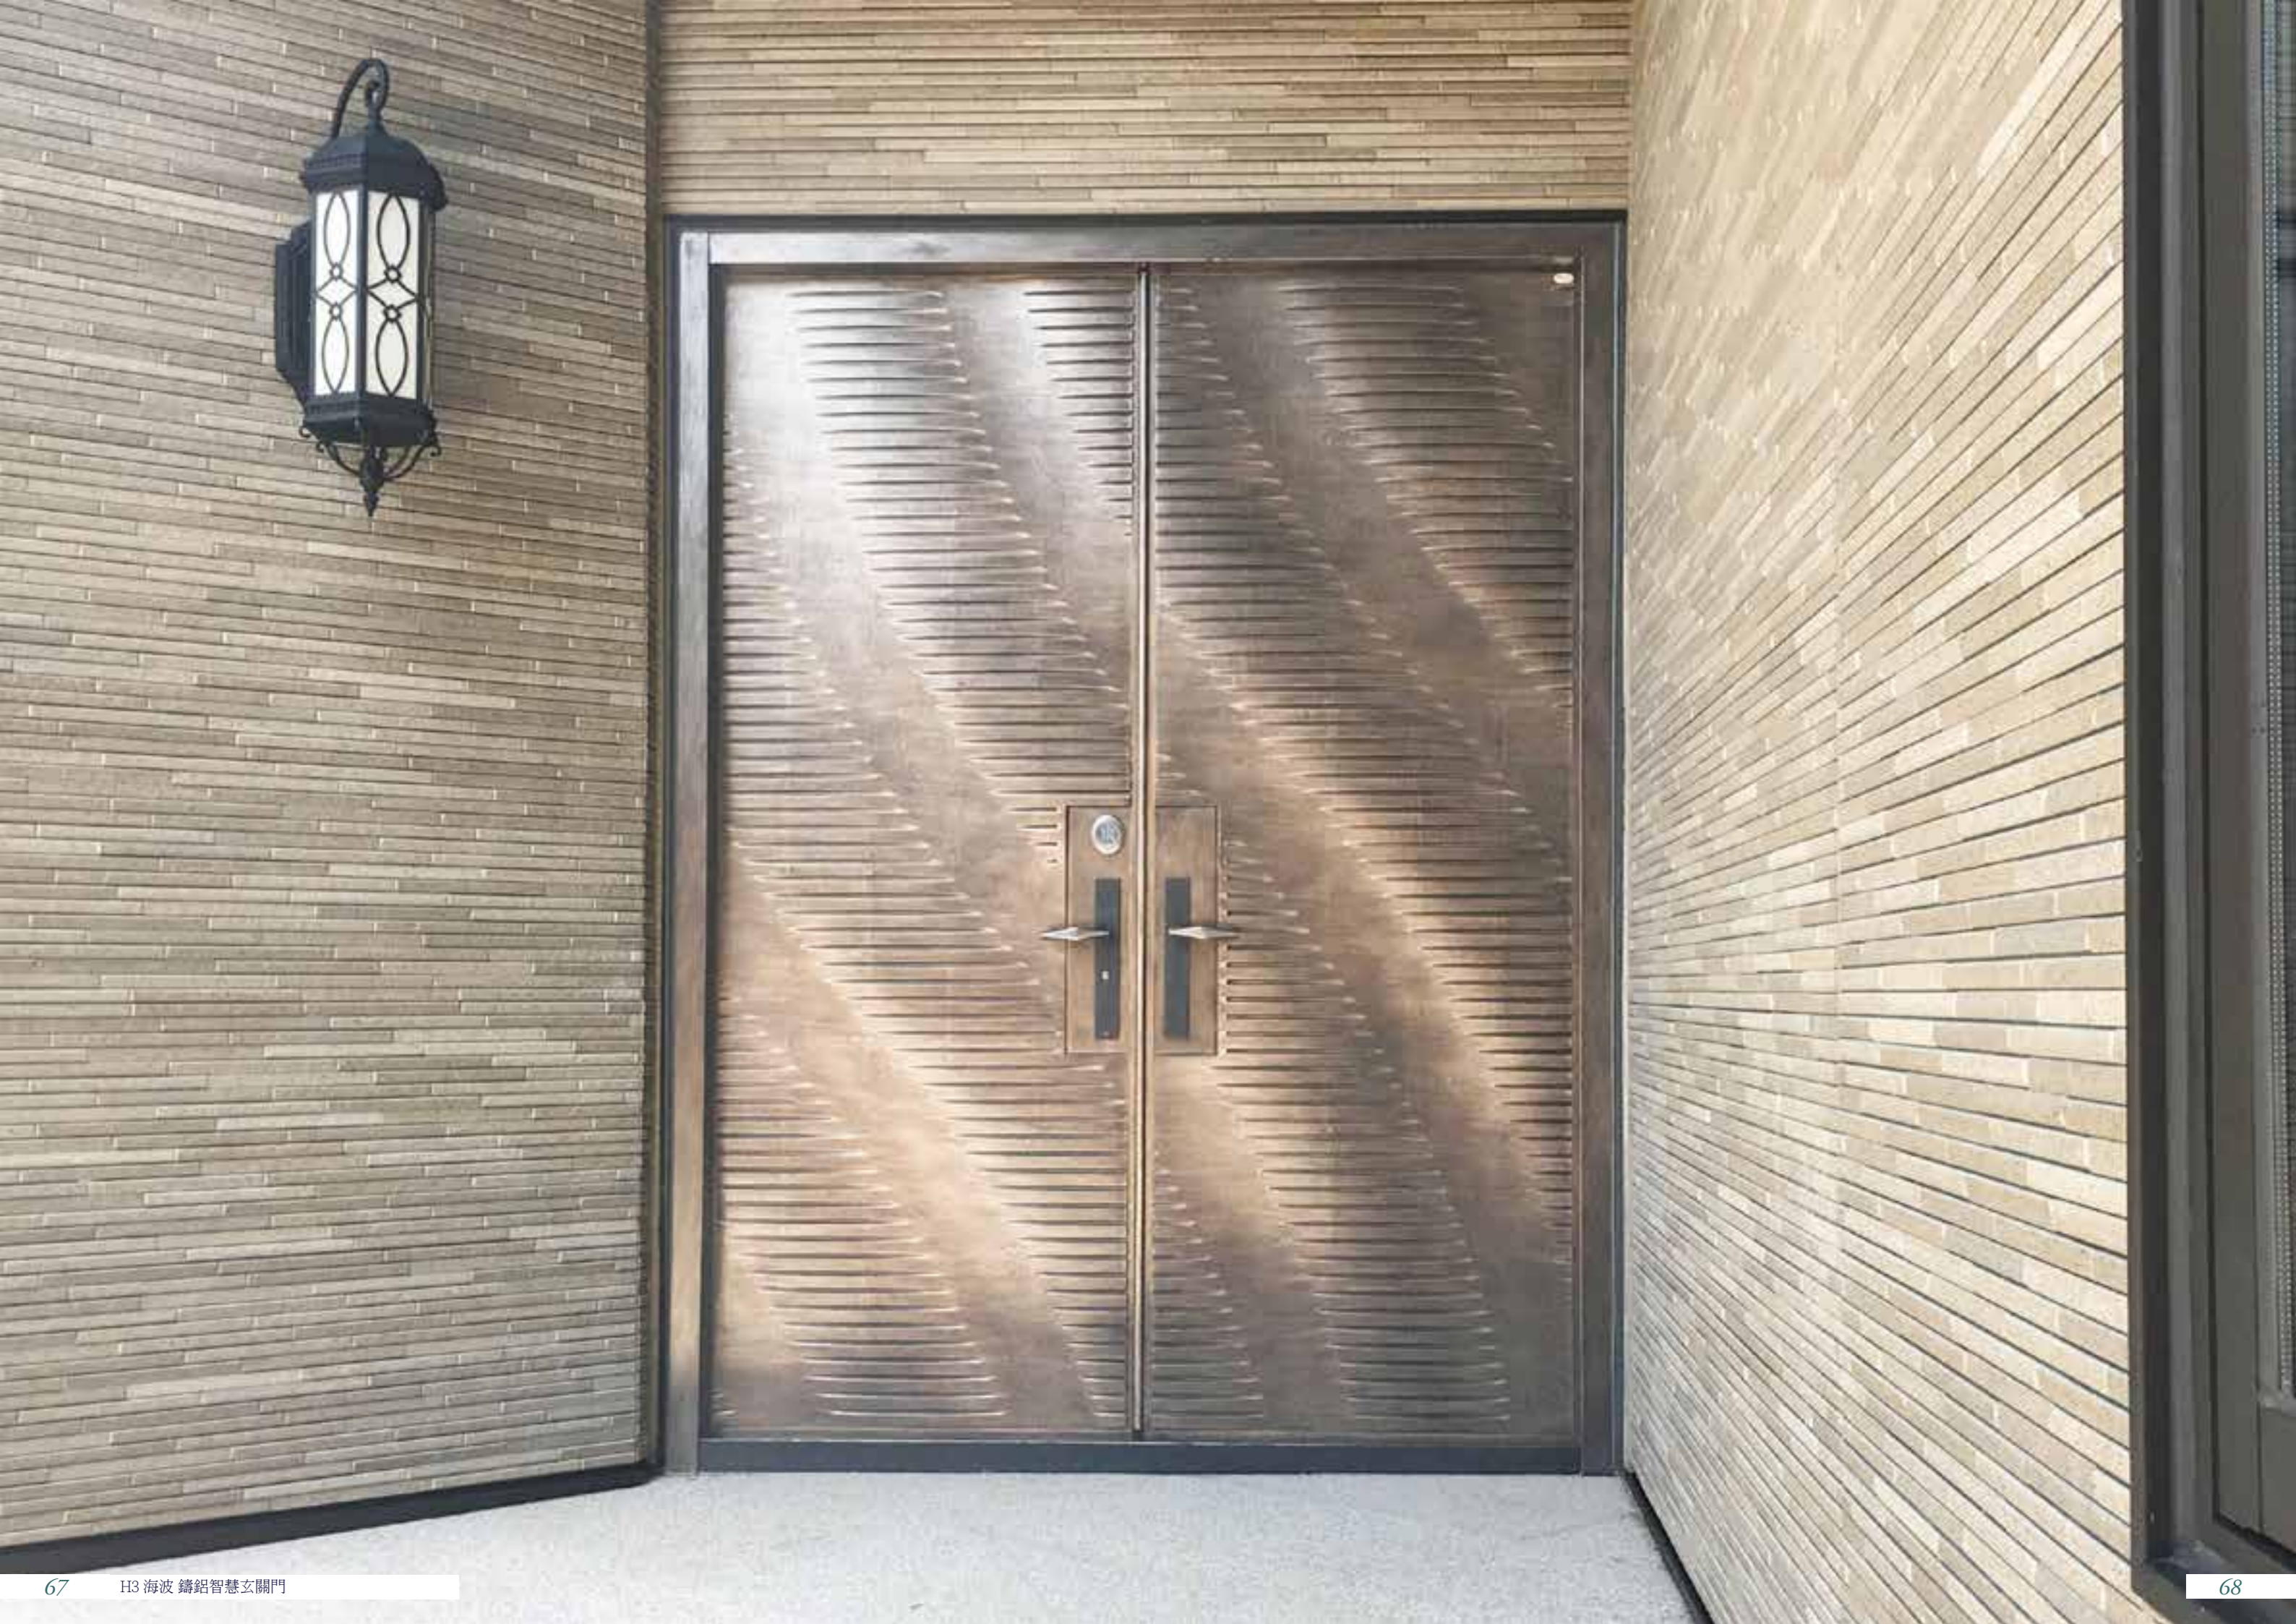

雙開尺寸 W170-200*H220 **\$547,400**

- 圖片門鎖僅供參考，以門市實際為主。
- 其他尺寸皆可接受訂製，以上報價不含安裝工資
- 建議選配 -F60A 防火遮煙結構
- 特殊工法 - 不敲牆、已入住方案
- 其他可依照需求選配報價
- 乾式施工另行依需求報價

H3 湖映

設計源起於北烏公路的燕子湖的湖面景色，燕子湖面清澈，倒映著垂柳及枯木而成的美景。

緬甸柚木為 70 年原始森林木種，現在緬甸政府已禁止出口，目前台灣市面上真正的緬甸柚木都是以前早期留下來的，因此緬甸柚木實木於現在實木市場上為極稀有珍貴的。