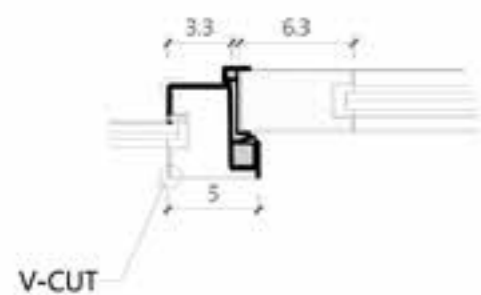

訂製尺寸 W85-103*H220 以內 **\$68,000**
子母尺寸 W120-140*H220 以內 **\$102,000**

·大樣D圖 S=1:6

·大樣B圖 S=1:6

·大樣C圖 S=1:6

A剖立面圖
S=1:2

180 型玻璃隔音門

藍鯨獨家開發「極細框」，美學設計再進化。

玻璃穿透性讓光線採光更佳，鋼製結構、耐震，框內填充隔音結構，比一般常見的鋁製框體效果優異，隔音品質更穩定。