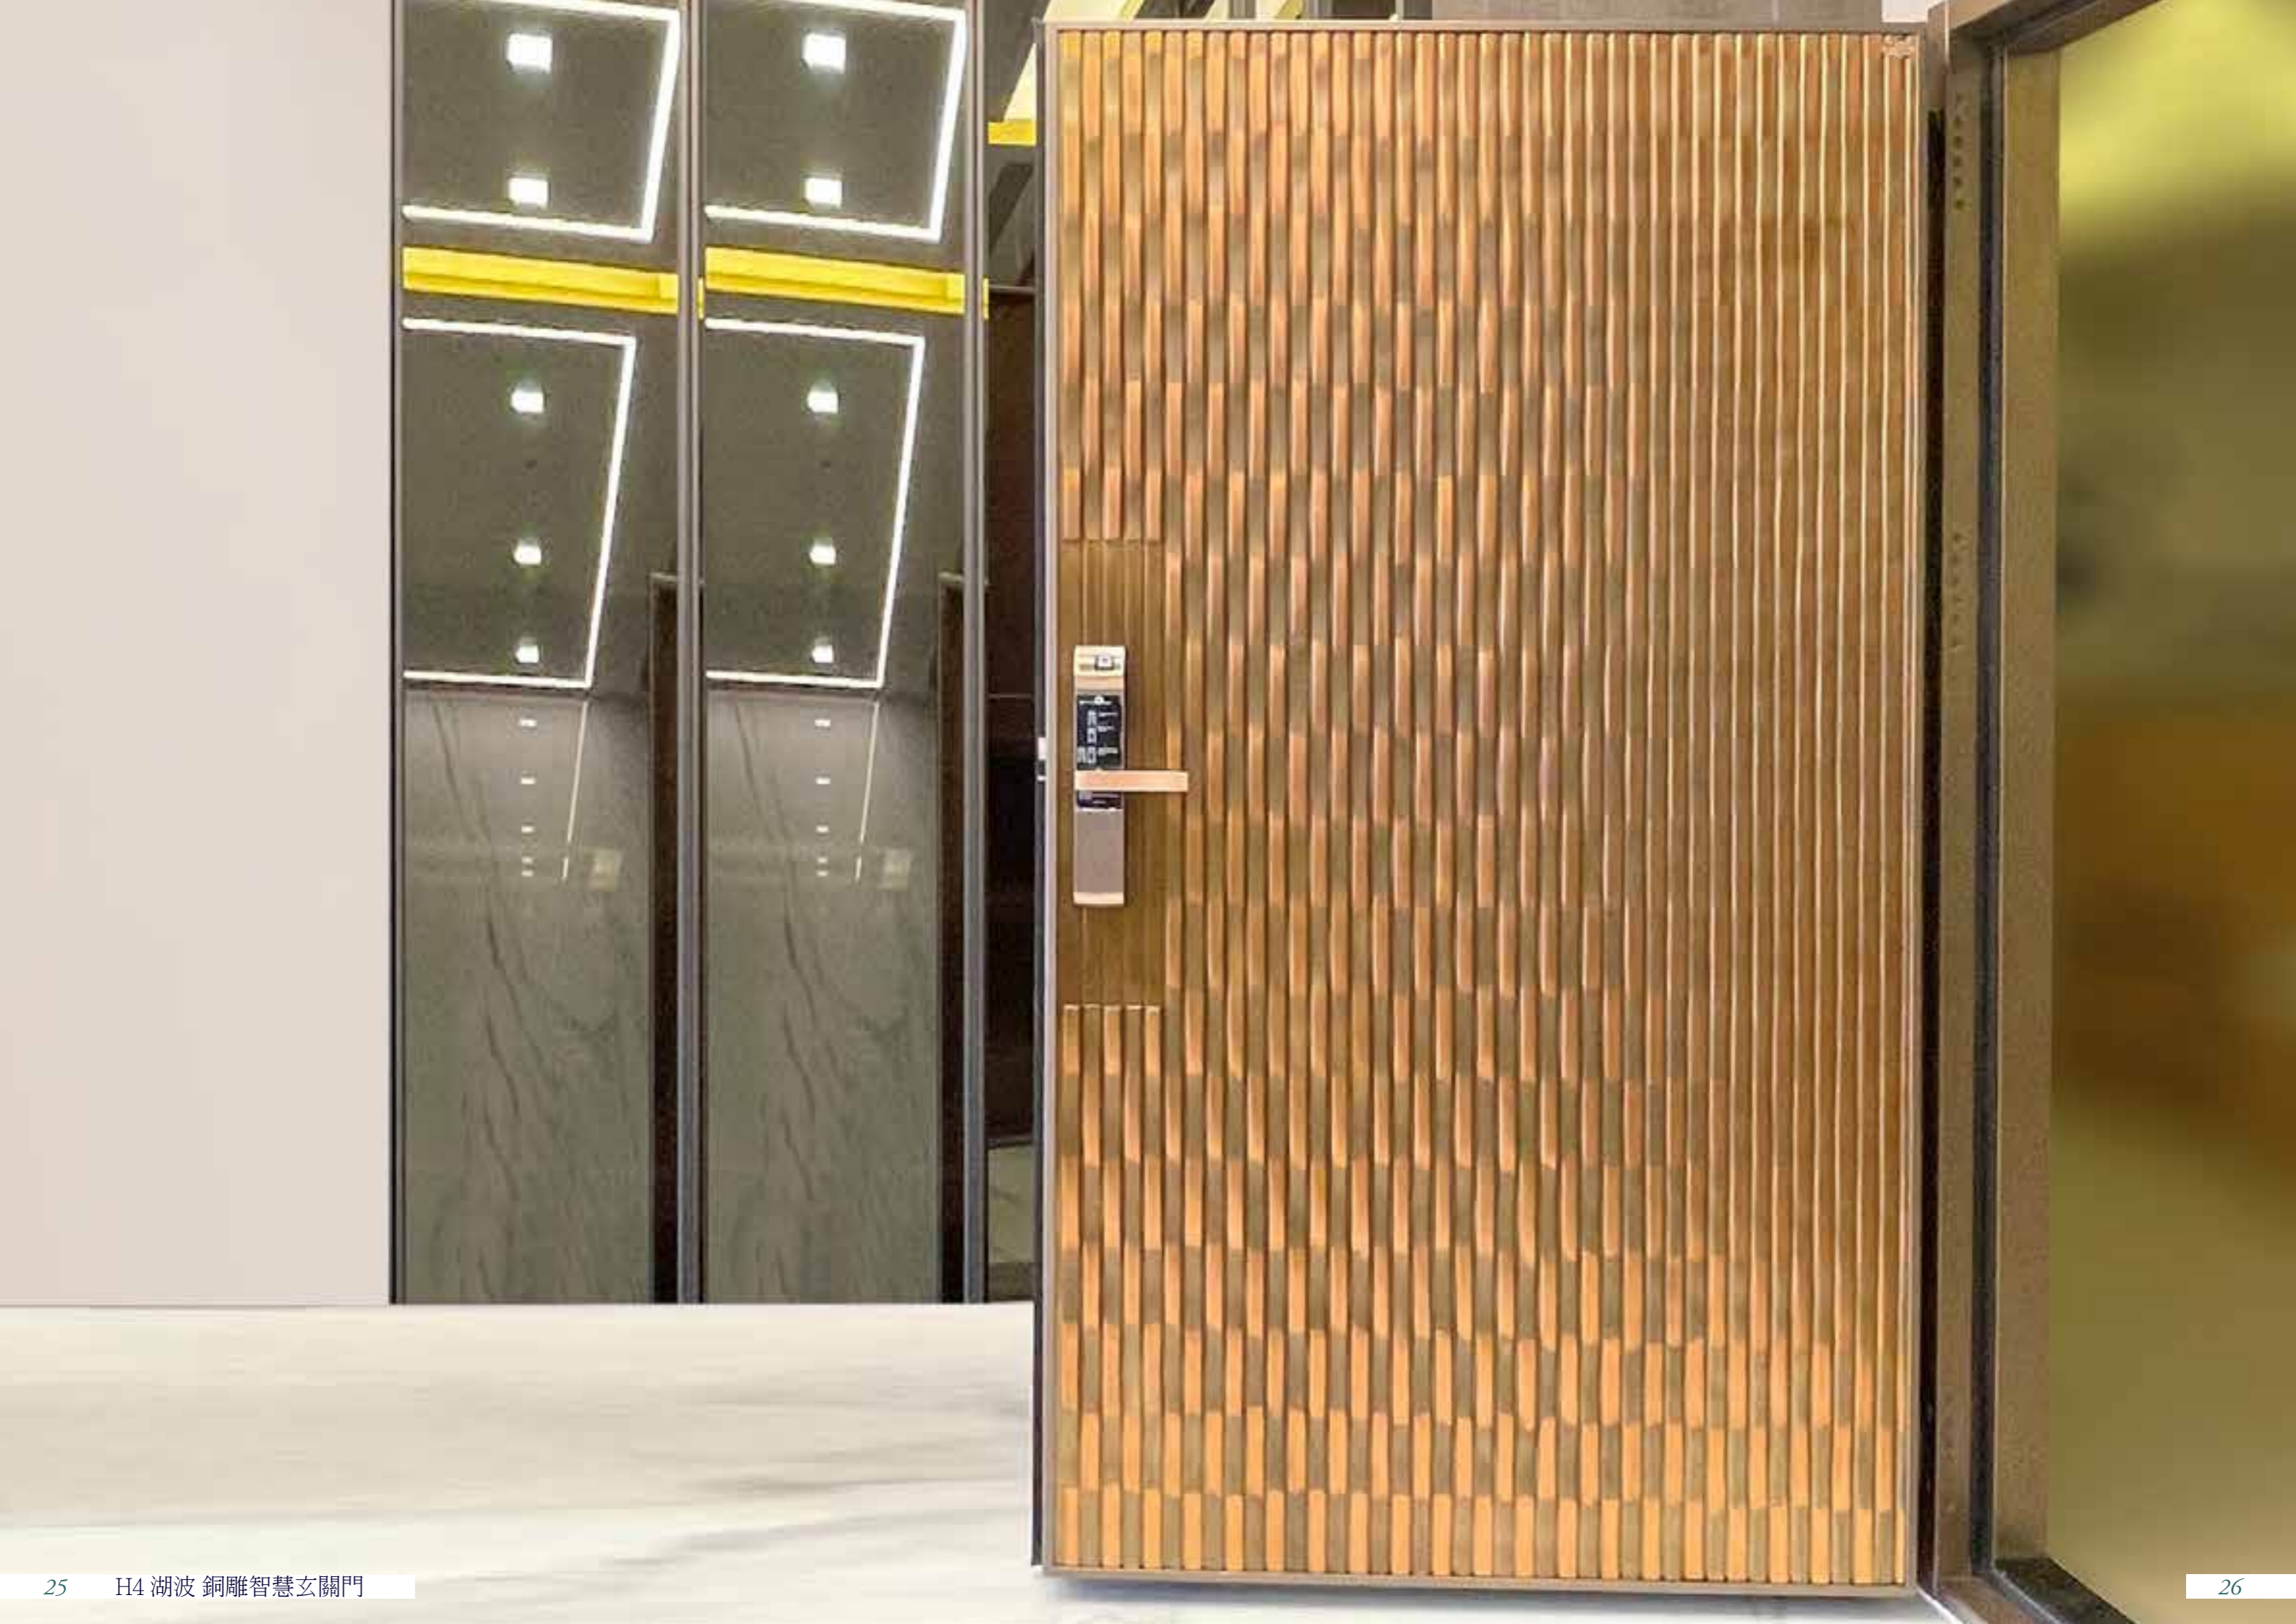

微風徐徐吹往湖面呈現波紋－『湖波』。

源起於北烏公路的燕子湖景色，時序來到了秋季，烏來的燕子湖，當一陣秋風吹起時，湖面上波紋一層又一層的輕輕搖曳著，波浪隨風起伏，伴隨著秋風，秋意盎然。

- 適用於：室外、可陽光直射
- 藍鯨設計團隊作品，為藍鯨專利樣式 / 榮獲 2012 年經濟部金點設計獎殊榮

單開尺寸 W85-103*H220 **\$397,500**

雙開尺寸 W170-200*H220 **\$795,000**