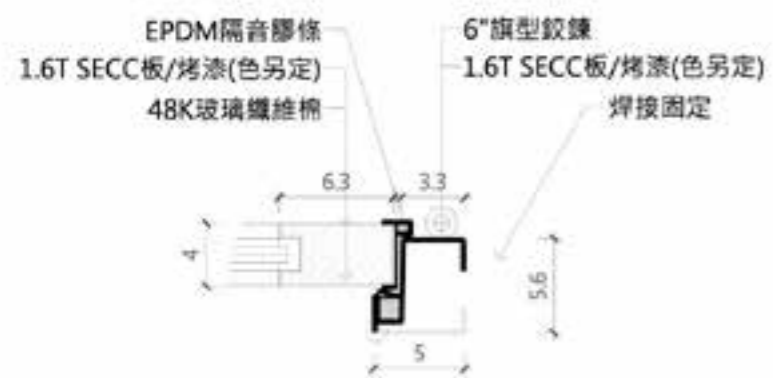

訂製尺寸 W85-103*H220 以內 **\$68,000**
子母尺寸 W120-140*H220 以內 **\$102,000**

·大樣D圖 S=1:6

·大樣B圖 S=1:6

·大樣C圖 S=1:6

A剖立面圖
S=1:2

180 型玻璃隔音門

藍鯨獨家開發「極細框」，美學設計再進化。

玻璃穿透性讓光線採光更佳，鋼製結構、耐震，框內填充隔音結構，比一般常見的鋁製框體效果優異，隔音品質更穩定。