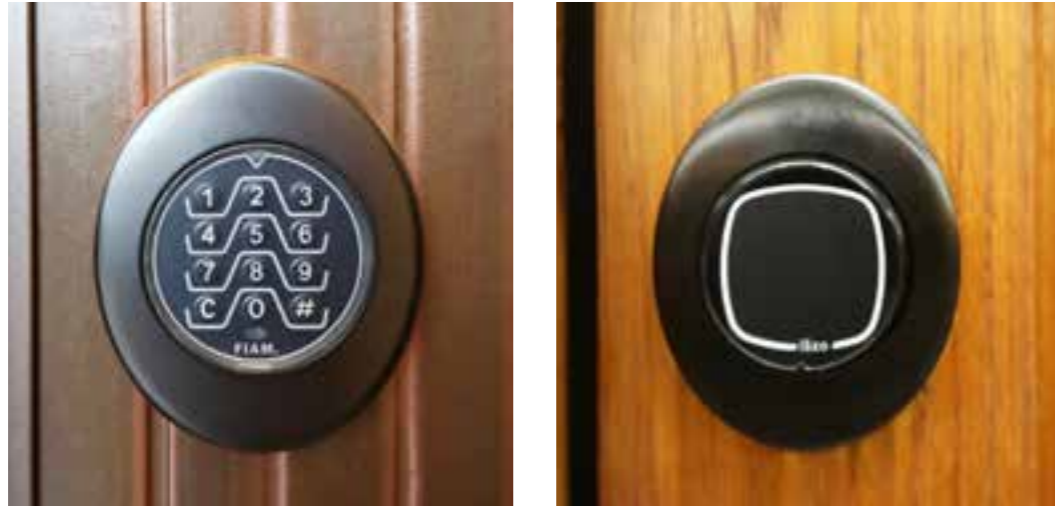

藍鯨，不僅實現了實用與美觀的完美結合，也將高級與奢華的質感巧妙融入其中。

這不僅是一款大門，更是一種生活態度，一種對美的追求，一種對高品質生活的嚮往。

只為真正懂得生活的您。

智慧玄關門 全自動開啟系統

指紋 · 無障礙進出 · 60A 防火 · 遮煙 · 隔音 · 安全 · 防暴
· 歡迎蒞臨新竹門市體驗鑑賞

| 藍鯨智慧 |

打造您的智能家居系統

藍鯨近年來於研發團隊共同打造智慧門款。有別於一般自動啓閉門扇無法隔音及防火的缺失。藍鯨智慧門款可依照客人需求選擇半自動或全自動智慧開啓門扇。並同時具有隔音及防火之優勢。並有多種不同功能可以消費者喜好挑選。可與家裡 E-HOME 系統結合。