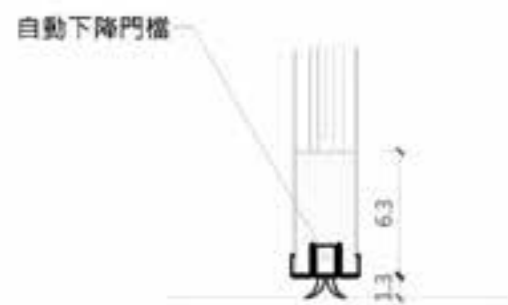

·大樣D圖 S=1:6