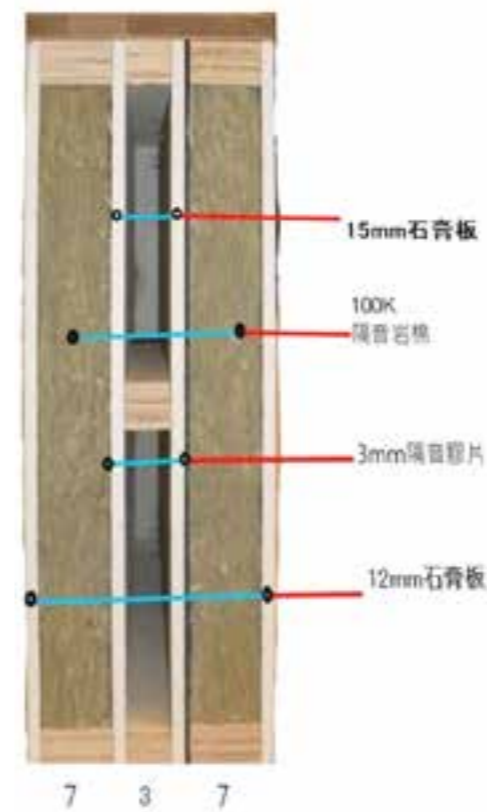

隔音結構

藍鯨 35 年來致力於研發門隔音結構。

門框門扇皆有氣密膠條，雙重水密・氣密保障。

隔音隔間牆

裝潢若採用輕隔間，

藍鯨門框內會填充隔音材料。

藍鯨門扇四周有收邊料嵌入膠條結構。