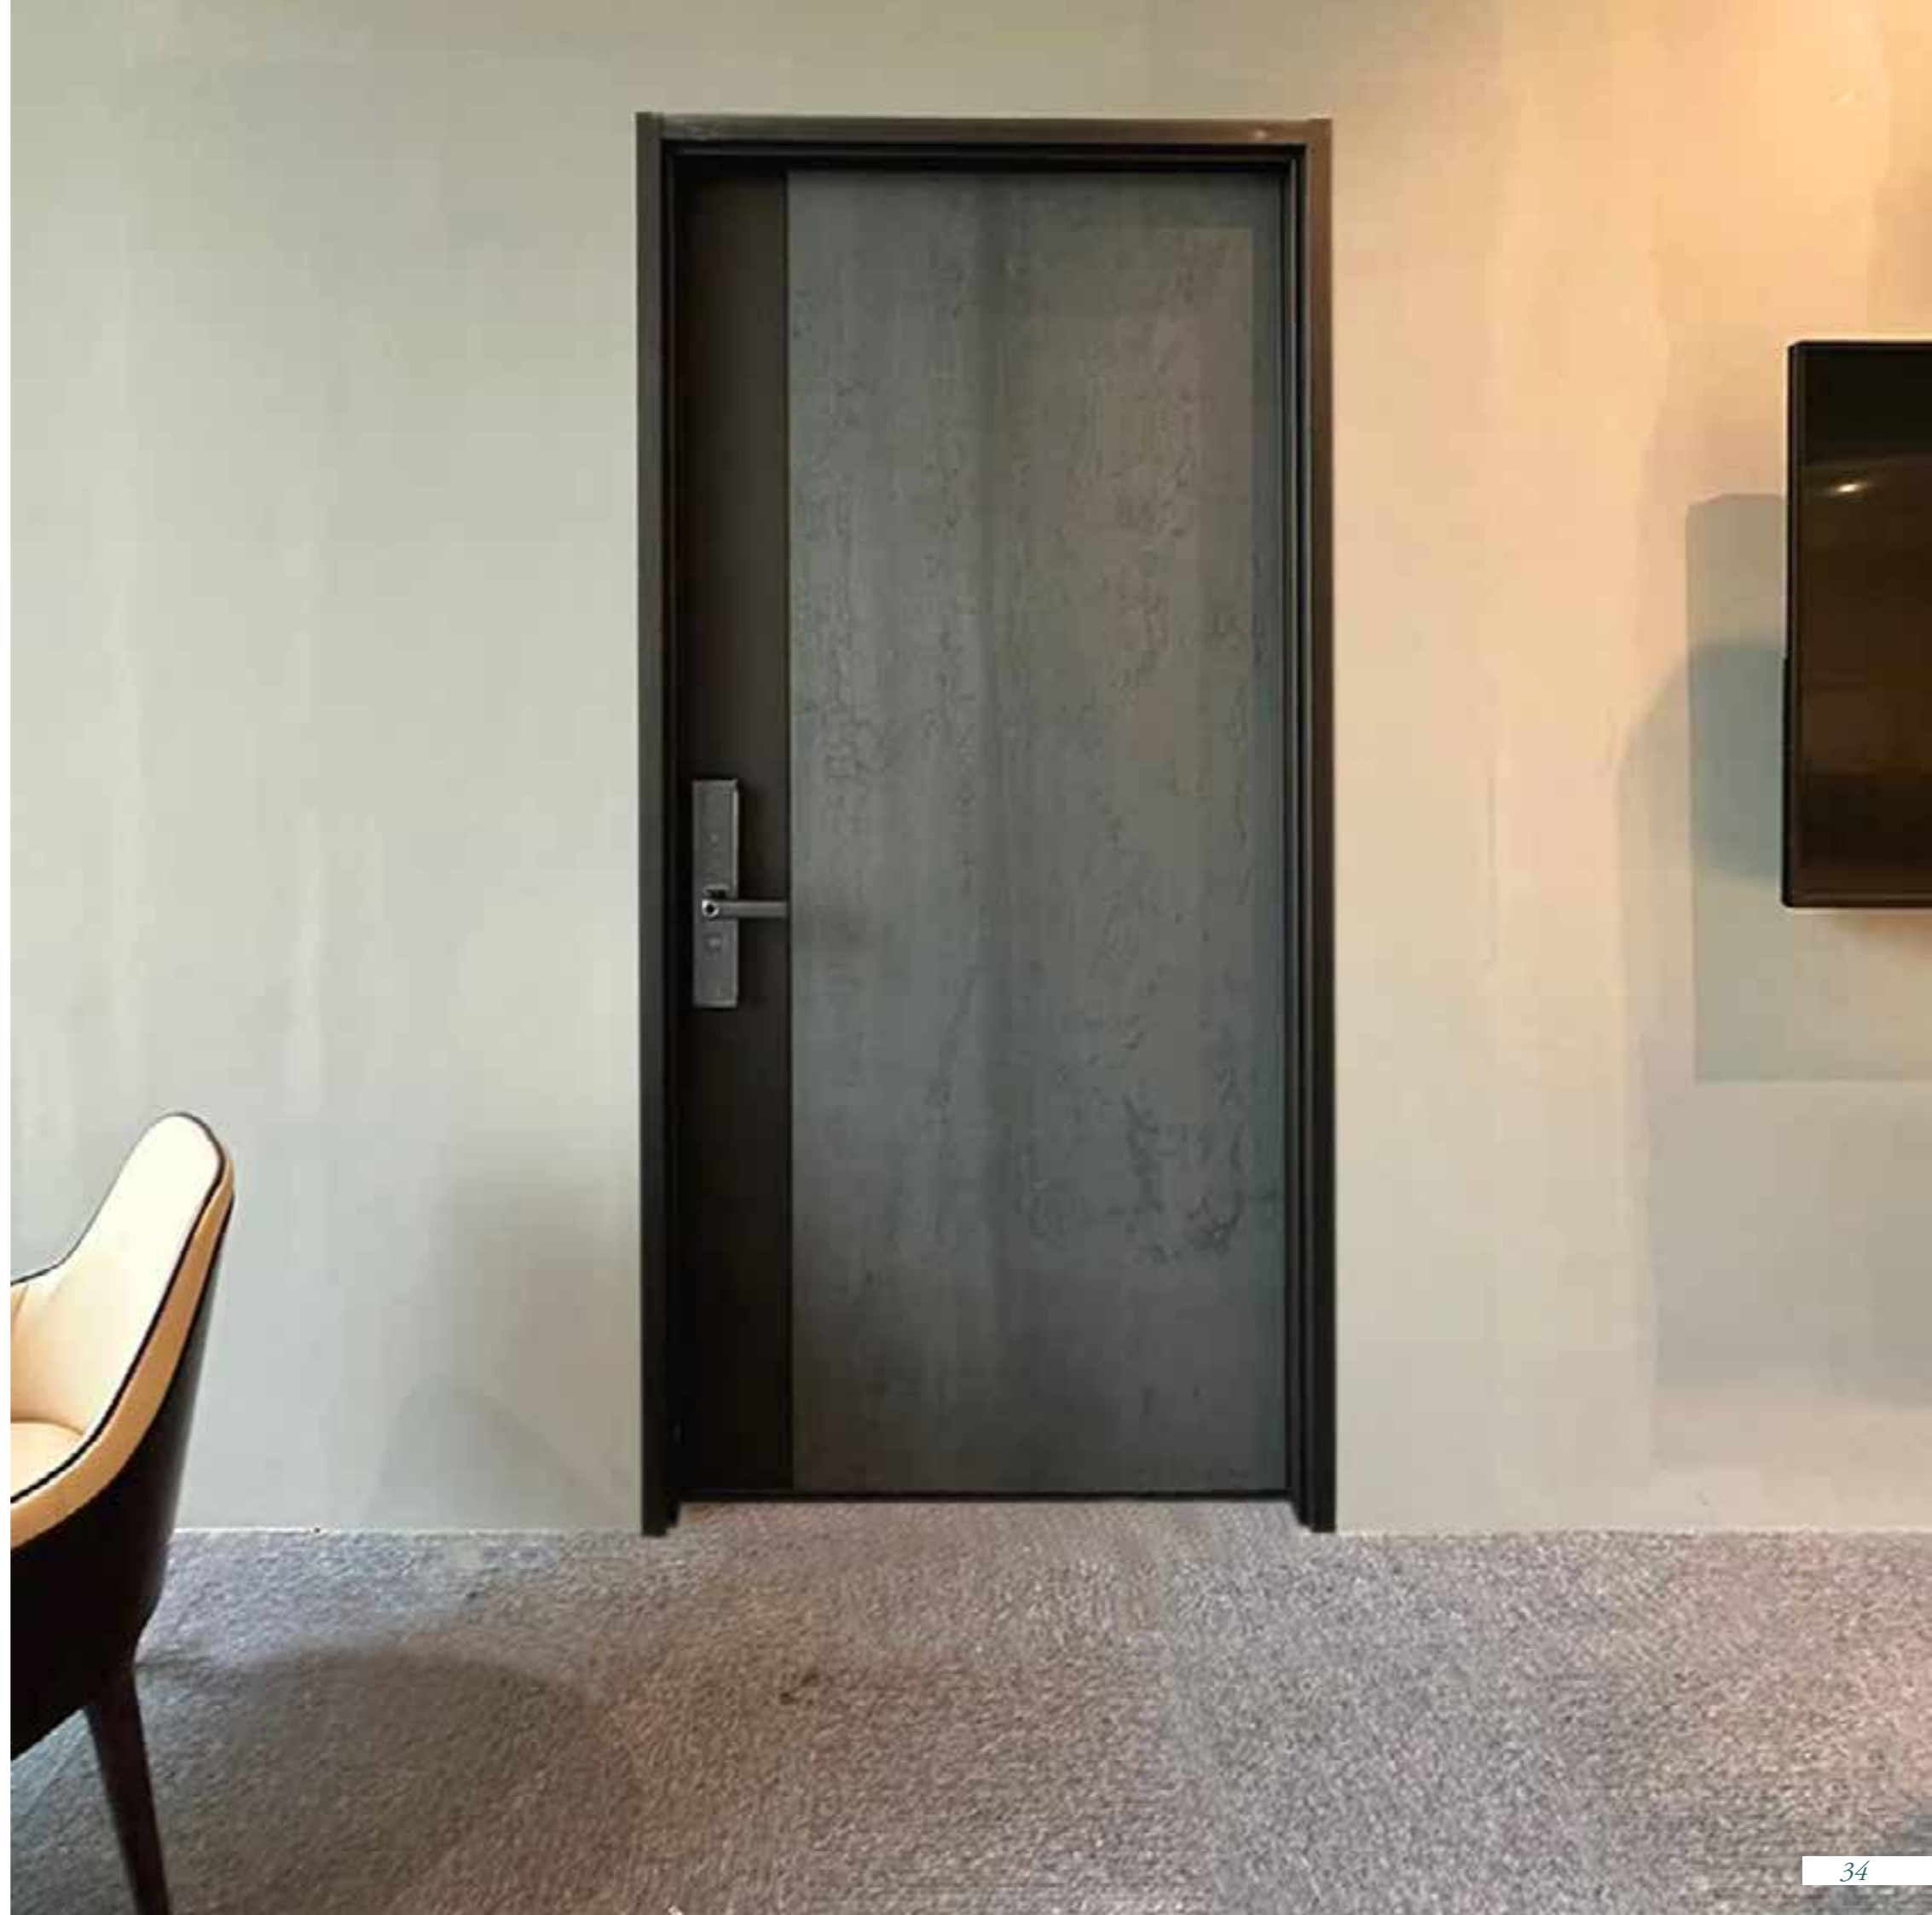

- 適用於：室外、可陽光直射
- 門框上德國三道鍛造鐵銀銅手工漆如於銀河中遨翔—永恆的美麗。
- 多款瓷板造型可供選擇。

單開尺寸 W85-103*H220 \$220,400

雙開尺寸 W170-200*H220 \$440,800

中悅建設—原石 A 型

中悅用心，值得擁有
每一戶住家大門配置
藍鯨隔音防火遮煙玄關門

面材選用低調奢華的義大利 Metallica、拼接霧黑面材
搭配 APD 指紋電子鎖
HLV · 栢
回家的每一步都沈浸在藝術之中