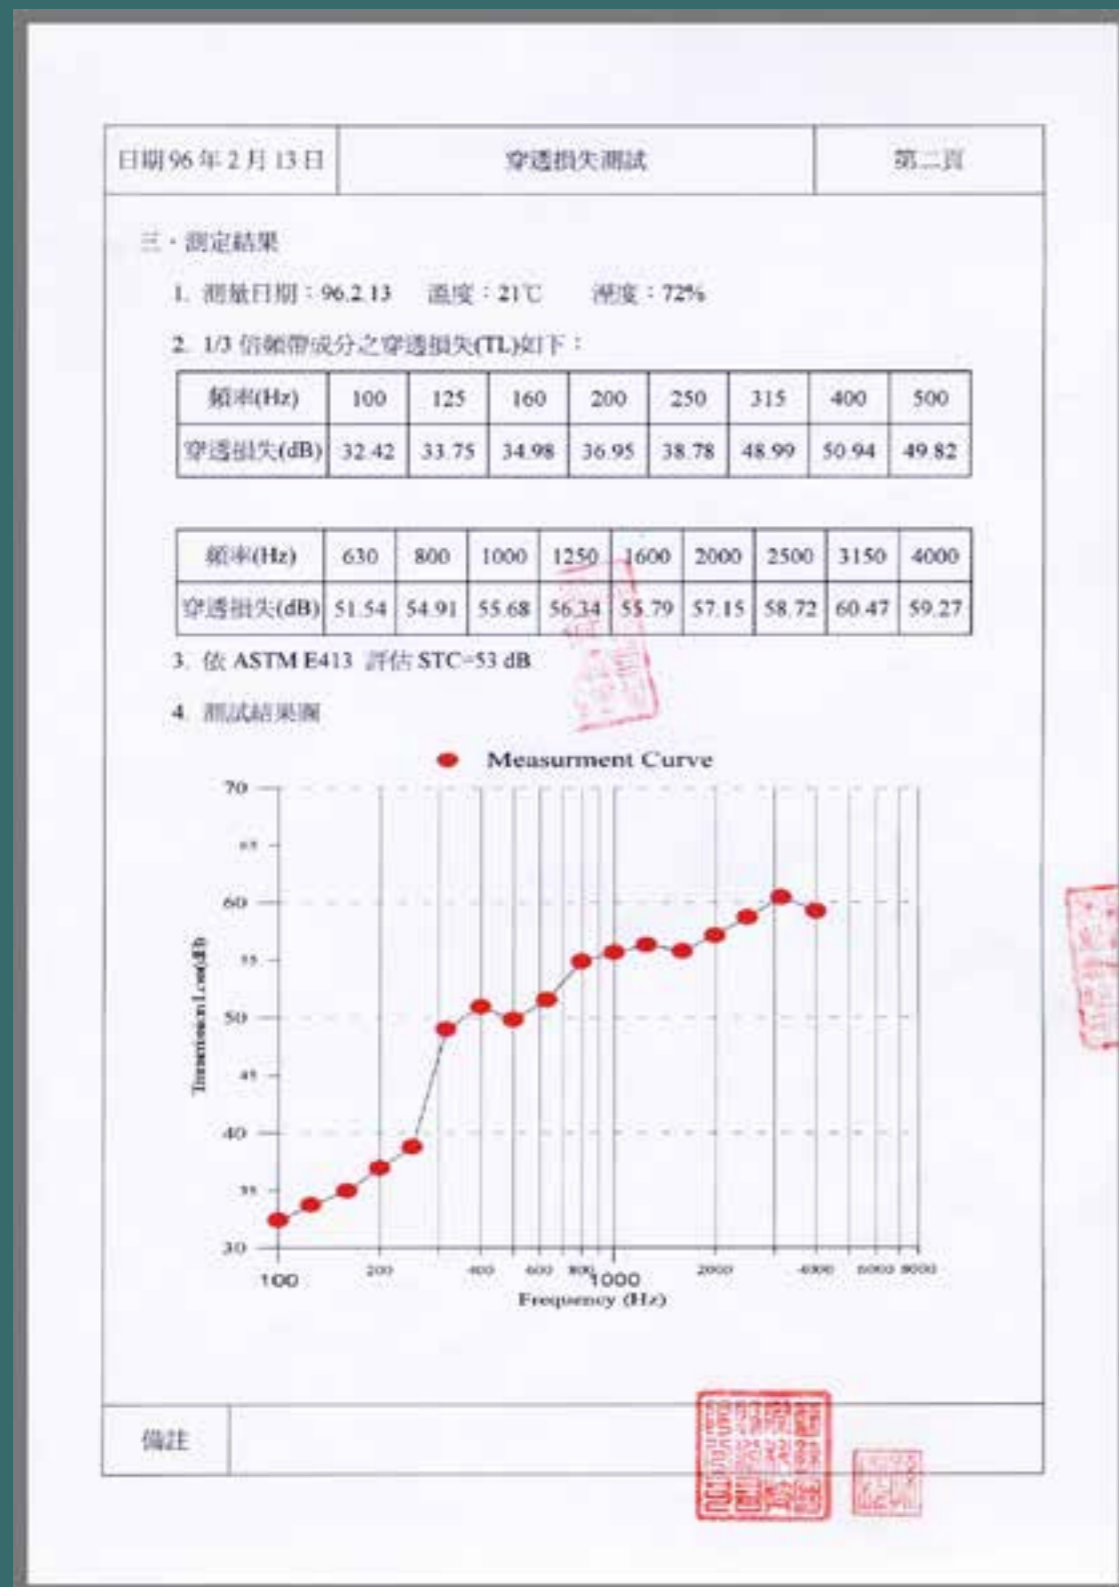

| 隔音測試報告 |

氣密隔音結構可降低室內噪音，冬天保暖、夏天冷氣節能效果極佳

↑ 藍鯨隔音門經海洋大學及成功大學實驗室環境測試平均可降 53 分貝左右噪音。

| 隔音技術 |

門扇內部隔音做提升，框扇交界處採用結構並搭配隔音膠條加強阻隔性。