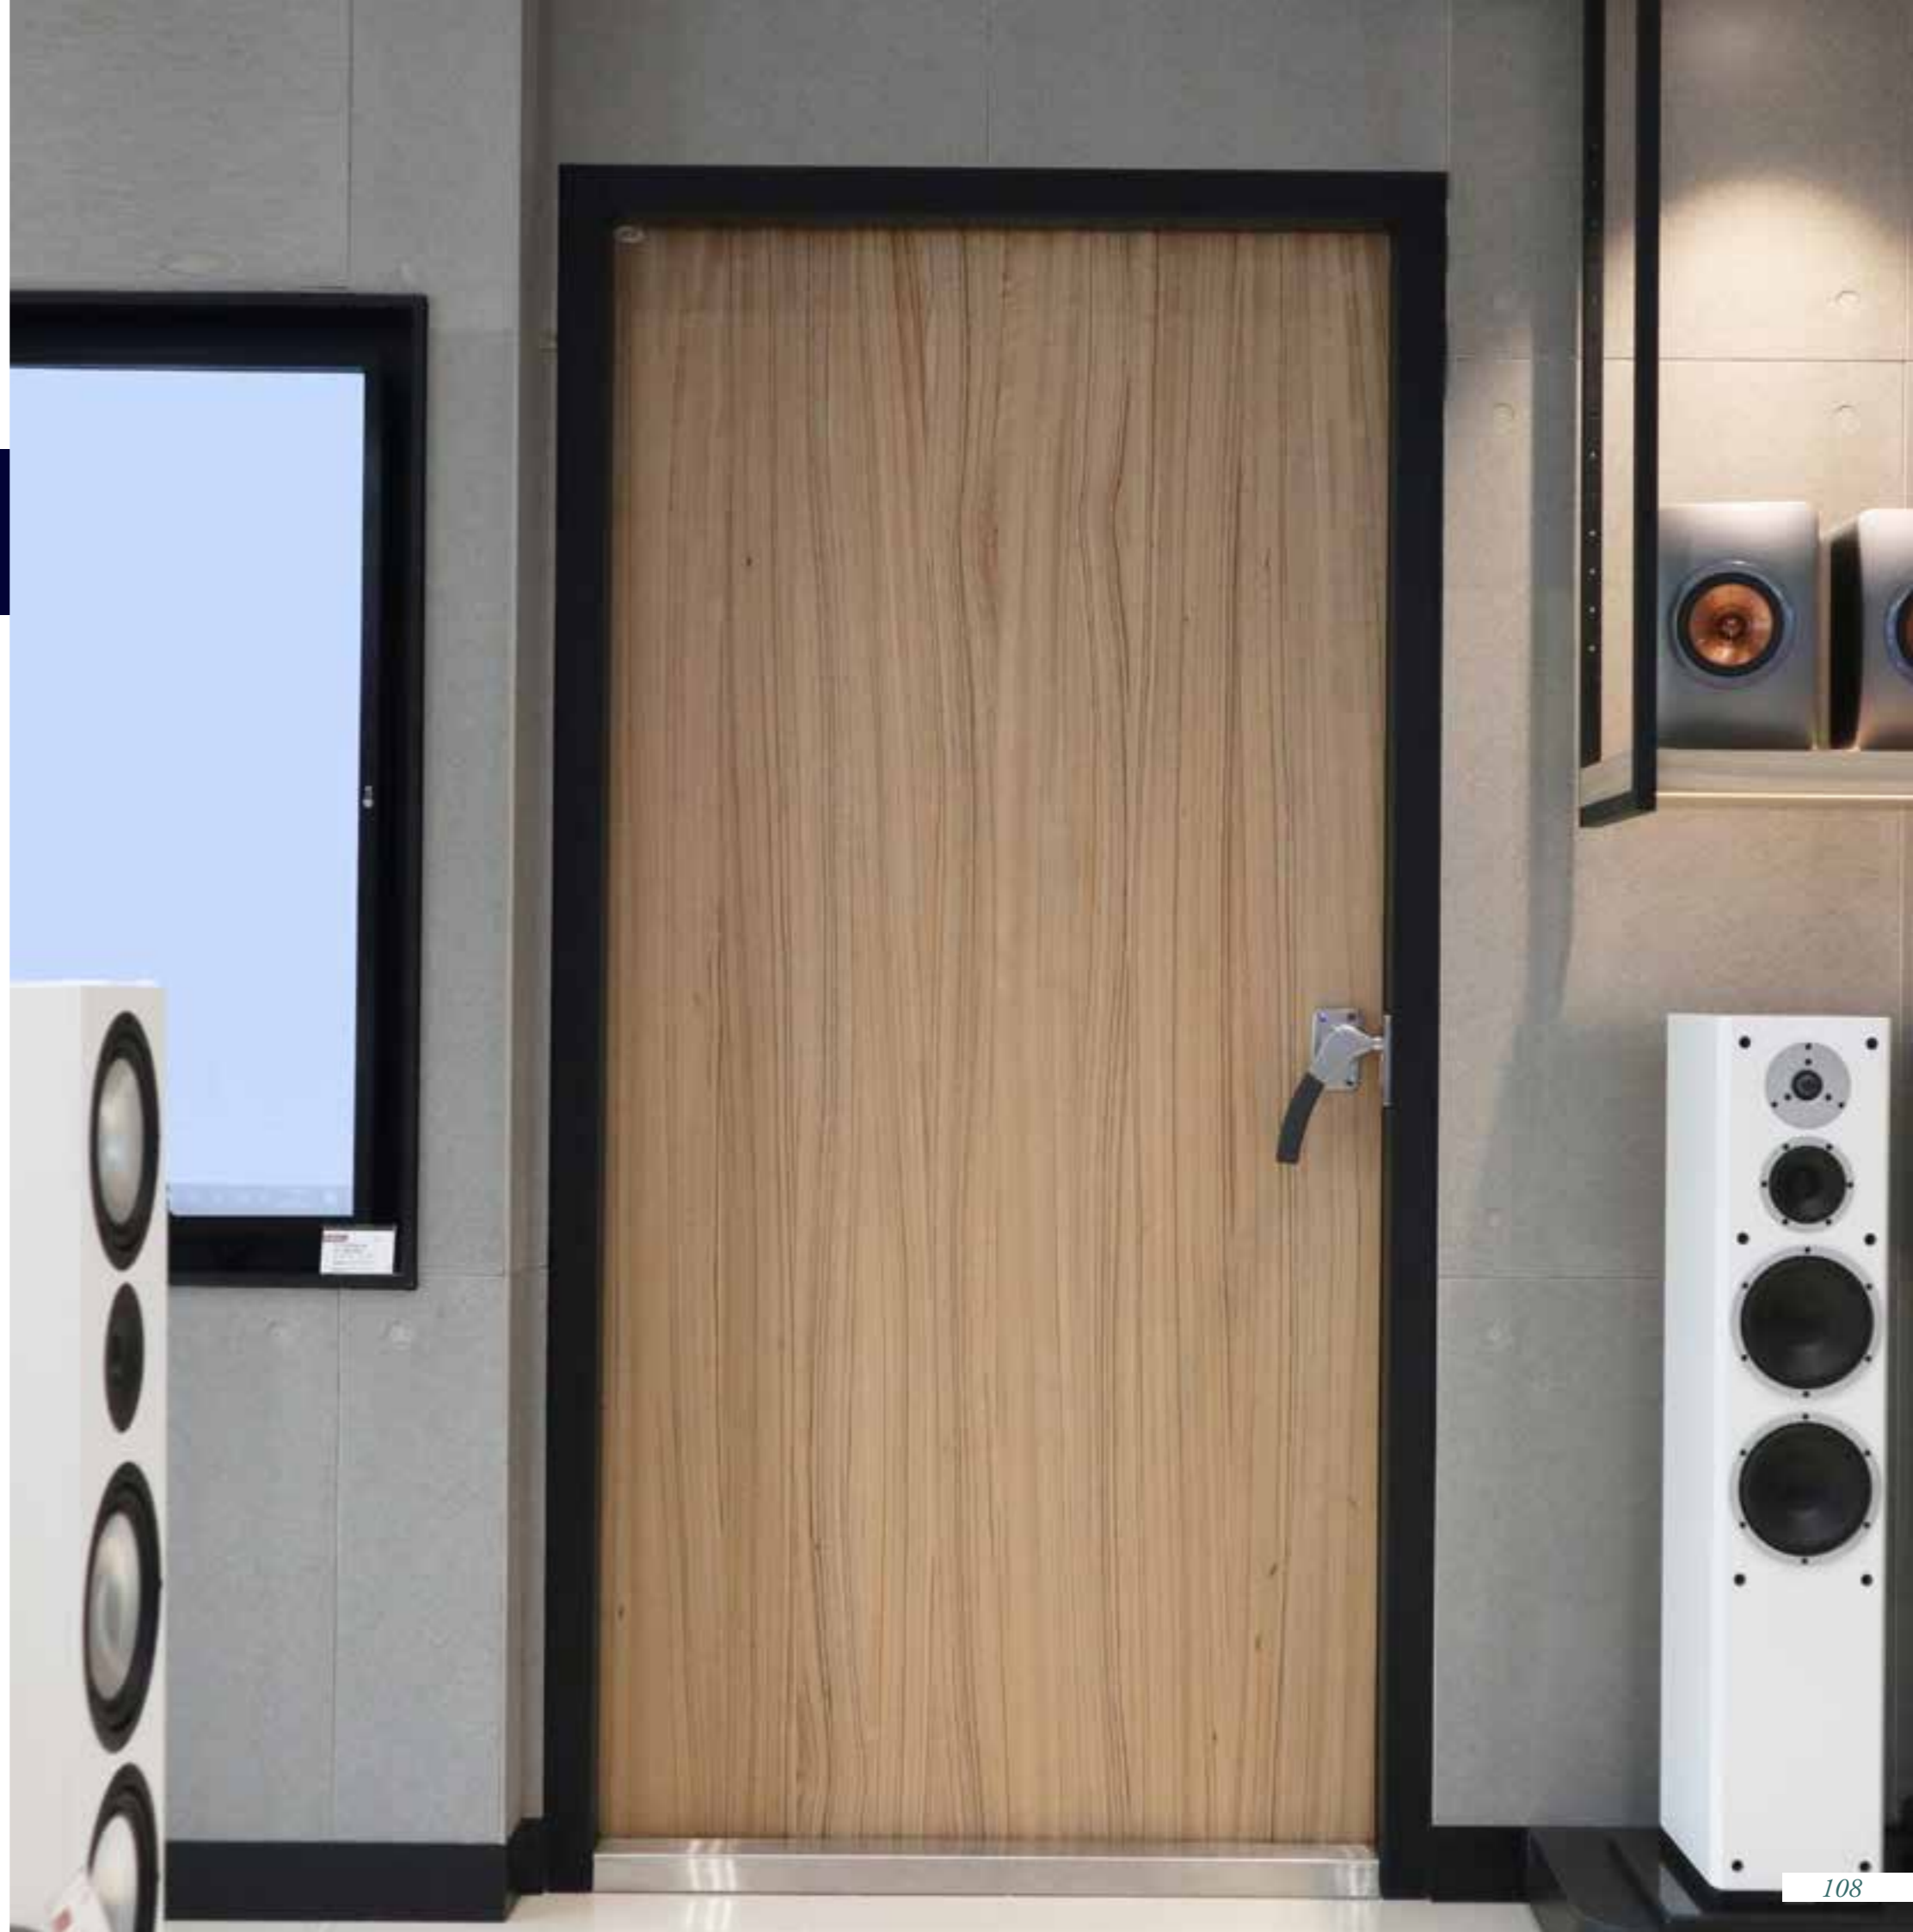

180 型 專業防火隔音門

以專業工法結合客製化服務，實驗室測試 STC 53 分貝。
隔音門造型不再一成不變，可自由選擇面材搭配室內裝潢，
打造充滿藝術感的居家風格！

- 適用於：琴房、錄音室、視聽室、樂器室、KTV
- 正面採用鍍鋅鋼板可選搭木紋板或 PVC 皮革
- 門框可採用不銹鍍鋅鋼框烤漆多色可選
- 採用 EPDM 膠條
- 藍鯨雙氣密結構
- 可依需求選配 F60A 防火結構。
- 藍鯨專業隔音門通過 F60A 防火認證可開立防火證明並貼立標章，最大可開立雙開 260 公分，270 公分防火證明。

訂製尺寸 W85-103*H220   **$122,000**

- 圖片門鎖僅供參考，以門市實際為主。
- 其他尺寸皆可接受訂製，以上報價不含安裝工資
- 建議選配 -F60A 防火遮煙結構
- 特殊工法 - 不敲牆、已入住方案
- 其他可依照需求選配報價
- 乾式施工另行依需求報價